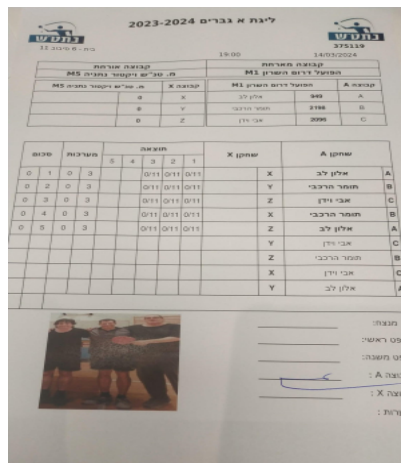

קבוצה אורחת			קבוצה מארחת		
מ. טנ"ש ויקטור נתניה M5			הפועל דרום השרון M1		
מ. טנ"ש ויקטור נתניה M5		קבוצה X	הפועל דרום השרון M1		קבוצה A
שם:	ת"ז:	X	אלון לב	949	A
שם:	ת"ז:	Y	תומר הרכבי	2198	B
שם:	ת"ז:	Z	אבי וידן	2096	C

סכום	מערכות	תוצאה					שחקן X	שחקן A			
		5	4	3	2	1					
0	1	0	3			0/11	0/11	0/11	X	אלון לב	A
0	2	0	3			0/11	0/11	0/11	Y	תומר הרכבי	B
0	3	0	3			0/11	0/11	0/11	Z	אבי וידן	C
0	4	0	3			0/11	0/11	0/11	X	תומר הרכבי	B
0	5	0	3			0/11	0/11	0/11	Z	אלון לב	A
									Y	אבי וידן	C
									Z	תומר הרכבי	B
									X	אבי וידן	C
									Y	אלון לב	A
0	5										