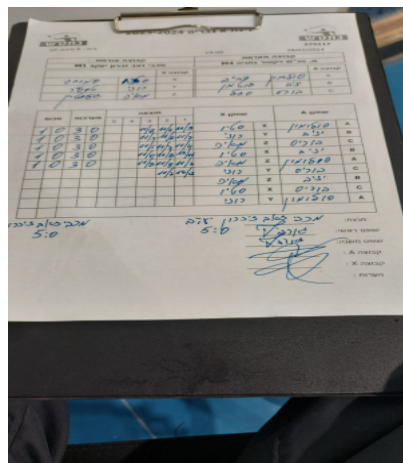

קבוצה אורחת			קבוצה מארחת		
מכבי זאב זכרון יעקב M1			מ. טנ"ש ויקטור נתניה M4		
מכבי זאב זכרון יעקב M1		קבוצה X	מ. טנ"ש ויקטור נתניה M4		קבוצה A
44444 44444	8921	X	סלומון רביב	9227	A
44444 44444	1249	Y	יניב גוטמן	2820	B
44444 44444	1613	Z	בוריס סגל	2490	C

סכום	מערכות	תוצאה					שחקן X		שחקן A			
		5	4	3	2	1						
1	0	3	0			11/8	11/4	11/9	סתיו סמוכה	X	סלומון רביב	A
2	0	3	0			11/3	11/2	11/7	רוני טסלר	Y	יניב גוטמן	B
3	0	3	0			11/2	11/7	11/4	מאיה גלשטיין	Z	בוריס סגל	C
4	0	3	0			11/0	11/8	13/11	סתיו סמוכה	X	יניב גוטמן	B
5	0	3	0			11/7	11/8	11/7	מאיה גלשטיין	Z	סלומון רביב	A
									רוני טסלר	Y	בוריס סגל	C
									מאיה גלשטיין	Z	יניב גוטמן	B
									סתיו סמוכה	X	בוריס סגל	C
									רוני טסלר	Y	סלומון רביב	A
5	0											