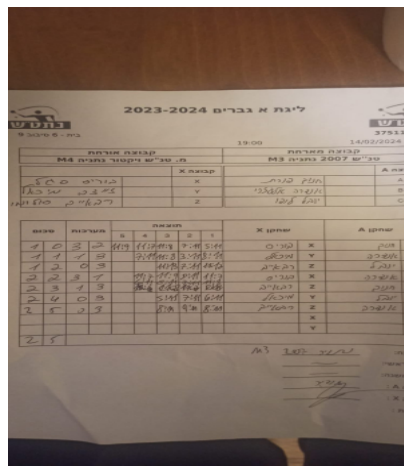

קבוצה אורחת			קבוצה מארחת		
מ. טנ"ש ויקטור נתניה M4			טנ"ש 2007 נתניה M3		
מ. טנ"ש ויקטור נתניה M4		קבוצה X	טנ"ש 2007 נתניה M3		קבוצה A
בוריס סגל	2490	X	חנוך פורת	7570	A
מיכאל זייצב	5870	Y	אנדריי אלעזרי	2851	B
סלומון רביב	9227	Z	יובל לופו	7607	C

סכום	מערכות	תוצאה					שחקן X		שחקן A			
		5	4	3	2	1						
1	0	3	2	11/9	11/7	11/8	7/11	5/11	בוריס סגל	X	חנוך פורת	A
1	1	1	3		7/11	11/8	3/11	8/11	מיכאל זייצב	Y	אנדריי אלעזרי	B
1	2	0	3			11/13	7/11	10/12	סלומון רביב	Z	יובל לופו	C
2	2	3	1		11/7	11/9	8/11	11/7	בוריס סגל	X	אנדריי אלעזרי	B
2	3	1	3		6/11	8/11	7/11	11/8	סלומון רביב	Z	חנוך פורת	A
2	4	0	3			7/11	5/11	6/11	מיכאל זייצב	Y	יובל לופו	C
2	5	0	3			8/11	9/11	8/11	סלומון רביב	Z	אנדריי אלעזרי	B
									בוריס סגל	X	יובל לופו	C
									מיכאל זייצב	Y	חנוך פורת	A
2	5											

מנצח: טנ"ש 2007 נתניה M3  
 שופט ראשי: \_\_\_\_\_  
 שופט משנה: \_\_\_\_\_  
 קבוצה A : טנ"ש 2007 נתניה M3  
 קבוצה X : מ. טנ"ש ויקטור נתניה M4  
 הערות :