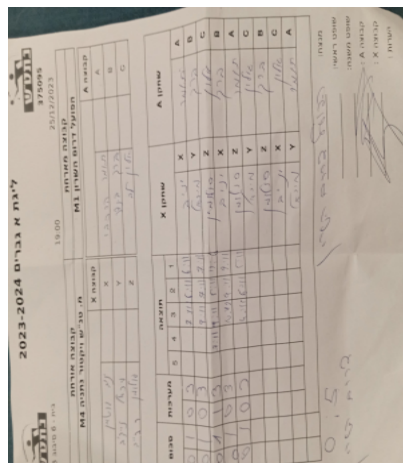

| קבוצה אורחת | | | קבוצה מארחת | | |
|-------------------------|------|---------|---------------------|------|---------|
| מ. טנ"ש ויקטור נתניה M4 | | | הפועל דרום השרון M1 | | |
| מ. טנ"ש ויקטור נתניה M4 | | קבוצה X | הפועל דרום השרון M1 | | קבוצה A |
| יניב גוטמן | 2820 | X | תומר הרכבי | 2198 | A |
| מיכאל זייצב | 5870 | Y | ברק בינדר | 850 | B |
| סלומון רביב | 9227 | Z | אלון לב | 949 | C |

| סכום | מערכות | תוצאה | | | | | שחקן X | שחקן A | | | | |
|------|--------|-------|---|---|------|-------|--------|--------|-------------|---|------------|---|
| | | 5 | 4 | 3 | 2 | 1 | | | | | | |
| 0 | 1 | 0 | 3 | | | 7/11 | 6/11 | 6/11 | יניב גוטמן | X | תומר הרכבי | A |
| 0 | 2 | 0 | 3 | | | 9/11 | 7/11 | 7/11 | מיכאל זייצב | Y | ברק בינדר | B |
| 0 | 3 | 1 | 3 | | 7/11 | 9/11 | 5/11 | 11/6 | סלומון רביב | Z | אלון לב | C |
| 0 | 4 | 0 | 3 | | | 10/12 | 9/11 | 9/11 | יניב גוטמן | X | ברק בינדר | B |
| 0 | 5 | 0 | 3 | | | 4/11 | 6/11 | 5/11 | סלומון רביב | Z | תומר הרכבי | A |
| | | | | | | | | | מיכאל זייצב | Y | אלון לב | C |
| | | | | | | | | | סלומון רביב | Z | ברק בינדר | B |
| | | | | | | | | | יניב גוטמן | X | אלון לב | C |
| | | | | | | | | | מיכאל זייצב | Y | תומר הרכבי | A |
| 0 | 5 | | | | | | | | | | | |