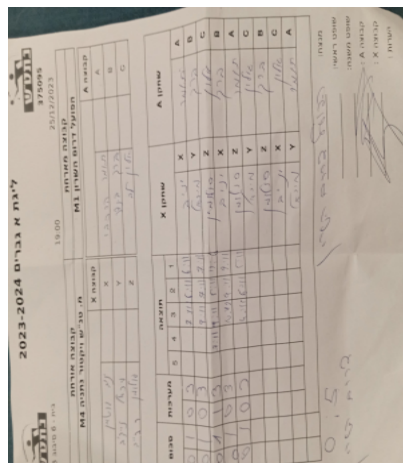

| קבוצה אורחת             |      | קבוצה מארחת         |                     |
|-------------------------|------|---------------------|---------------------|
| מ. טנ"ש ויקטור נתניה M4 |      | הפועל דרום השרון M1 |                     |
| מ. טנ"ש ויקטור נתניה M4 |      | קבוצה X             | הפועל דרום השרון M1 |
|                         |      |                     | קבוצה A             |
| 44444 44444             | 2820 | X                   | תומר הרכבי 2198     |
| 44444 44444             | 5870 | Y                   | ברק בינדר 850       |
| 44444 44444             | 9227 | Z                   | אלון לב 949         |

| סכום | מערכות | תוצאה |   |   |      |       | שחקן X |      | שחקן A      |   |            |   |
|------|--------|-------|---|---|------|-------|--------|------|-------------|---|------------|---|
|      |        | 5     | 4 | 3 | 2    | 1     |        |      |             |   |            |   |
| 0    | 1      | 0     | 3 |   |      | 7/11  | 6/11   | 6/11 | יניב גוטמן  | X | תומר הרכבי | A |
| 0    | 2      | 0     | 3 |   |      | 9/11  | 7/11   | 7/11 | מיכאל זייצב | Y | ברק בינדר  | B |
| 0    | 3      | 1     | 3 |   | 7/11 | 9/11  | 5/11   | 11/6 | סלומון רביב | Z | אלון לב    | C |
| 0    | 4      | 0     | 3 |   |      | 10/12 | 9/11   | 9/11 | יניב גוטמן  | X | ברק בינדר  | B |
| 0    | 5      | 0     | 3 |   |      | 4/11  | 6/11   | 5/11 | סלומון רביב | Z | תומר הרכבי | A |
|      |        |       |   |   |      |       |        |      | מיכאל זייצב | Y | אלון לב    | C |
|      |        |       |   |   |      |       |        |      | סלומון רביב | Z | ברק בינדר  | B |
|      |        |       |   |   |      |       |        |      | יניב גוטמן  | X | אלון לב    | C |
|      |        |       |   |   |      |       |        |      | מיכאל זייצב | Y | תומר הרכבי | A |
| 0    | 5      |       |   |   |      |       |        |      |             |   |            |   |