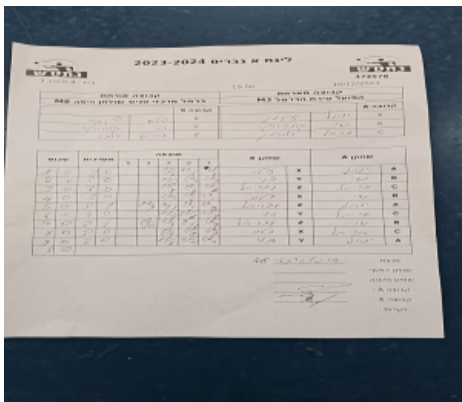

סכום	מערכות	תוצאה					שחקן X		שחקן A				
		5	4	3	2	1							
1	0	3	0			11/6	11/5	11/4	סטניסלב צרקסקי	X	יגאל זייפמן	A	
2	0	3	0			11/2	11/7	11/2	בנימין בודניצקי	Y	שי קונפורטי	B	
3	0	3	0			11/8	11/7	11/6	גבריאל אלבז	Z	אריאל גלזמן	C	
4	0	3	0			11/3	11/6	11/5	סטניסלב צרקסקי	X	שי קונפורטי	B	
5	0	3	1			11/9	9/11	11/5	11/9	גבריאל אלבז	Z	יגאל זייפמן	A
									בנימין בודניצקי	Y	אריאל גלזמן	C	
									גבריאל אלבז	Z	שי קונפורטי	B	
									סטניסלב צרקסקי	X	אריאל גלזמן	C	
									בנימין בודניצקי	Y	יגאל זייפמן	A	
5	0												