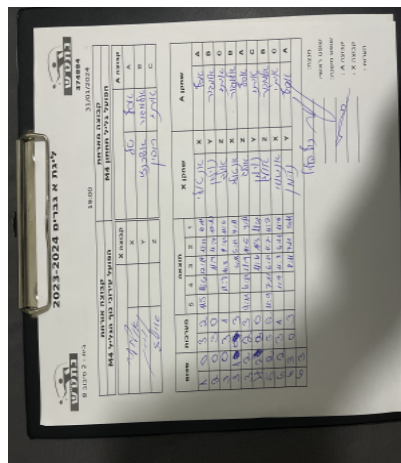

קבוצה אורחת			קבוצה מארחת		
הפועל עירוני נוף הגליל M4			הפועל גליל תחתון M4		
הפועל עירוני נוף הגליל M4		קבוצה X	הפועל גליל תחתון M4		קבוצה A
אנטולי יפנוב	1525	X	אסף טל	5866	A
מאיר אהרון נוימן	3640	Y	אלמגור אשכנזי	5867	B
אולג סטרילוב	8134	Z	איתי רובין	6975	C

סכום	מערכות	תוצאה					שחקן X		שחקן A			
		5	4	3	2	1						
1	0	3	2	11/5	11/6	12/14	13/11	6/11	אנטולי יפנוב	X	אסף טל	A
2	0	3	0			11/4	11/9	12/10	מאיר אהרון נוימן	Y	אלמגור אשכנזי	B
3	0	3	1		11/8	11/3	9/11	11/6	אולג סטרילוב	Z	איתי רובין	C
3	1	0	3			6/11	5/11	4/11	אנטולי יפנוב	X	אלמגור אשכנזי	B
3	2	2	3	4/11	6/11	11/9	11/5	4/11	אולג סטרילוב	Z	אסף טל	A
4	2	3	0			11/6	11/5	11/4	מאיר אהרון נוימן	Y	איתי רובין	C
5	2	3	2	11/9	7/11	6/11	11/2	11/2	אולג סטרילוב	Z	אלמגור אשכנזי	B
6	2	3	1		11/4	11/8	6/11	11/5	אנטולי יפנוב	X	איתי רובין	C
6	3	0	3			8/11	7/11	5/11	מאיר אהרון נוימן	Y	אסף טל	A
6	3											

מנצח: הפועל עירוני נוף הגליל M4

שופט ראשי: _____

שופט משנה: _____

קבוצה A : הפועל גליל תחתון M4

קבוצה X : הפועל עירוני נוף הגליל M4

הערות :