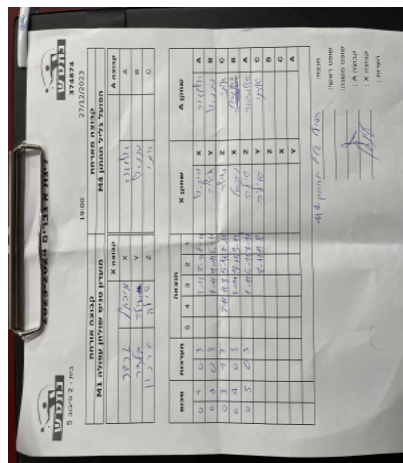

קבוצה אורחת			קבוצה מארחת		
מועדון טניס שולחן עפולה M1			הפועל גליל תחתון M4		
מועדון טניס שולחן עפולה M1		קבוצה X	הפועל גליל תחתון M4		קבוצה A
4444 4444	8310	X	אלמגור אשכנזי	5867	A
4444 4444	8970	Y	נתנאל יצחק יקונט	7241	B
4444 4444	8313	Z	איתי רובין	6975	C

סכום	מערכות	תוצאה					שחקן X		שחקן A			
		5	4	3	2	1						
0	1	0	3			1/11	3/11	1/11	מיכאל גרבר	X	אלמגור אשכנזי	A
0	2	0	3			7/11	9/11	6/11	איליה בלדר	Y	נתנאל יצחק יקונט	B
0	3	1	3		7/11	11/8	5/11	7/11	שילה ארנון	Z	איתי רובין	C
0	4	0	3			3/11	13/15	3/11	מיכאל גרבר	X	נתנאל יצחק יקונט	B
0	5	0	3			1/11	6/11	7/11	שילה ארנון	Z	אלמגור אשכנזי	A
									איליה בלדר	Y	איתי רובין	C
									שילה ארנון	Z	נתנאל יצחק יקונט	B
									מיכאל גרבר	X	איתי רובין	C
									איליה בלדר	Y	אלמגור אשכנזי	A
0	5											

מנצח: הפועל גליל תחתון M4

שופט ראשי: \_\_\_\_\_

שופט משנה: \_\_\_\_\_

קבוצה A: הפועל גליל תחתון M4

קבוצה X: מועדון טניס שולחן עפולה M1

הערות: \_\_\_\_\_