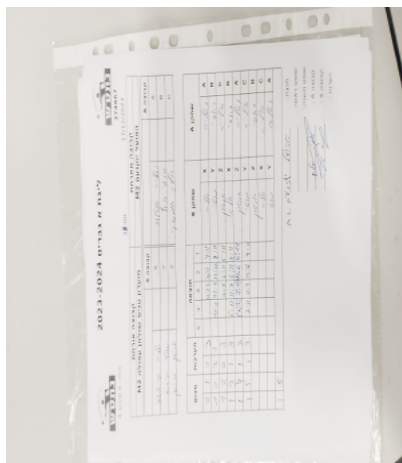

קבוצה אורחת			קבוצה מארחת		
מועדון טניס שולחן עפולה M2			הפועל יוקנעם M2		
מועדון טניס שולחן עפולה M2		קבוצה X	הפועל יוקנעם M2		קבוצה A
□□□□□□□□	1524	X	נטליה אורלוב	8661	A
□□□□□□□□	7476	Y	כיוף סאפי	8645	B
□□□□□□□□	5137	Z	איליה אומנסקי	5871	C

סכום	מערכות	תוצאה					שחקן X		שחקן A			
		5	4	3	2	1						
0	1	0	3			10/12	7/11	4/11	אלה סייאנוב	X	נטליה אורלוב	A
1	1	3	1			11/8	11/9	12/10	מרדכי הרש	Y	כיוף סאפי	B
1	2	0	3			7/11	6/11	5/11	אנטון מנשין	Z	איליה אומנסקי	C
1	3	1	3			5/11	11/7	5/11	אלה סייאנוב	X	כיוף סאפי	B
1	4	1	3			10/12	7/11	11/6	אנטון מנשין	Z	נטליה אורלוב	A
1	5	1	3			7/11	11/9	12/14	מרדכי הרש	Y	איליה אומנסקי	C
									אנטון מנשין	Z	כיוף סאפי	B
									אלה סייאנוב	X	איליה אומנסקי	C
									מרדכי הרש	Y	נטליה אורלוב	A
1	5											