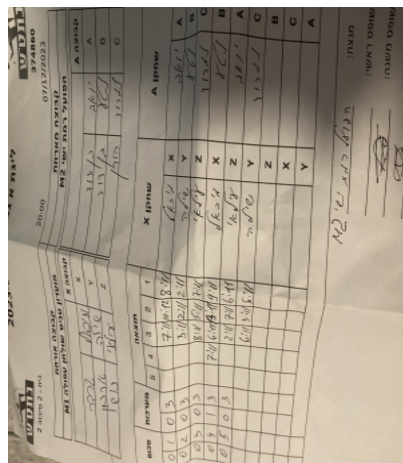

קבוצה אורחת			קבוצה מארחת		
מועדון טניס שולחן עפולה M1			הפועל רמת ישי M2		
מועדון טניס שולחן עפולה M1		קבוצה X	הפועל רמת ישי M2		קבוצה A
8310	X	8469	יואב בן דוד	A	
8313	Y	6037	נטע בן דוד	B	
8312	Z	4683	נמרוד הורן	C	

סכום	מערכות	תוצאה					שחקן X		שחקן A			
		5	4	3	2	1						
0	1	0	3			7/11	10/12	8/11	מיכאל גרבר	X	יואב בן דוד	A
0	2	0	3			2/11	3/11	2/11	שילה ארנון	Y	נטע בן דוד	B
0	3	0	3			8/11	5/11	7/11	עילאי נוש	Z	נמרוד הורן	C
0	4	1	3		7/11	6/11	13/11	9/11	מיכאל גרבר	X	נטע בן דוד	B
0	5	0	3			2/11	7/11	6/11	עילאי נוש	Z	יואב בן דוד	A
									שילה ארנון	Y	נמרוד הורן	C
									עילאי נוש	Z	נטע בן דוד	B
									מיכאל גרבר	X	נמרוד הורן	C
									שילה ארנון	Y	יואב בן דוד	A
0	5											

מנצח: הפועל רמת ישי M2

שופט ראשי: _____

שופט משנה: _____

קבוצה A: הפועל רמת ישי M2

קבוצה X: מועדון טניס שולחן עפולה M1

הערות: _____