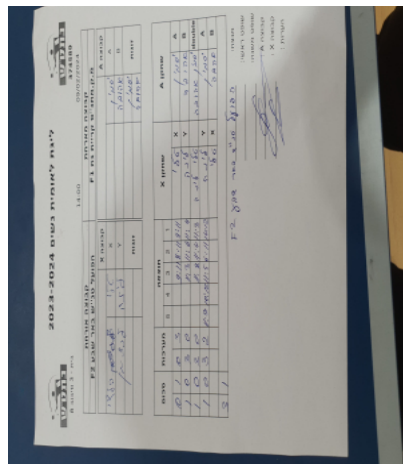

קבוצה אורחת			קבוצה מארחת		
הפועל טנ"ש באר שבע F2			עמותת בני קריית גת F1		
הפועל טנ"ש באר שבע F2		קבוצה X	עמותת בני קריית גת F1		קבוצה A
1063	X	7037	יסמין לאויב	A	
1399	Y	3069	אהובה גוב	B	
1063	זוגות	7037	יסמין לאויב	זוגות	
1399		3069	אהובה גוב		

סכום	מערכות	תוצאה					שחקן X		שחקן A			
		5	4	3	2	1						
0	1	0	3			9/11	8/11	9/11	טלי בלץ	X	יסמין לאויב	A
1	1	3	0			11/3	11/6	11/4	אלינה לנצמן	Y	אהובה גוב	B
2	1	3	0			11/8	11/4	11/3	ט בלץ/א לנצמן	Db	י לאויב/א גוב	Db
3	1	3	2	11/9	10/12	11/5	6/11	14/12	אלינה לנצמן	Y	יסמין לאויב	A
									טלי בלץ	X	אהובה גוב	B
3	1											