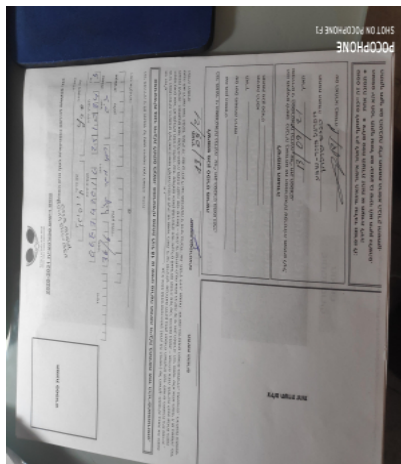

קבוצה אורחת			קבוצה מארחת		
עמותת בני קריית גת F1			הפועל טנ"ש באר שבע F2		
עמותת בני קריית גת F1		קבוצה X	הפועל טנ"ש באר שבע F2		קבוצה A
444 44444	3069	X	אלינה לנצמן	1399	A
44444 44444	7037	Y	טלי בלץ	1063	B
אהובה גוב	3069	זוגות	יוליה שרמקוב	7119	זוגות
יסמין לאויב	7037		אלינה לנצמן	1399	

סכום	מערכות	תוצאה					שחקן X		שחקן A			
		5	4	3	2	1						
0	1	0	3			4/11	3/11	2/11	אהובה גוב	X	אלינה לנצמן	A
0	2	0	3			7/11	6/11	5/11	יסמין לאויב	Y	טלי בלץ	B
0	3	0	3			10/12	2/11	10/12	א גוב/י לאויב	Db	י שרמקוב/א לנצמן	Db
									יסמין לאויב	Y	אלינה לנצמן	A
									אהובה גוב	X	טלי בלץ	B
0	3											

מנצח: הפועל טנ"ש באר שבע F2

שופט ראשי: _____

שופט משנה: _____

קבוצה A : הפועל טנ"ש באר שבע F2

קבוצה X : עמותת בני קריית גת F1

הערות :