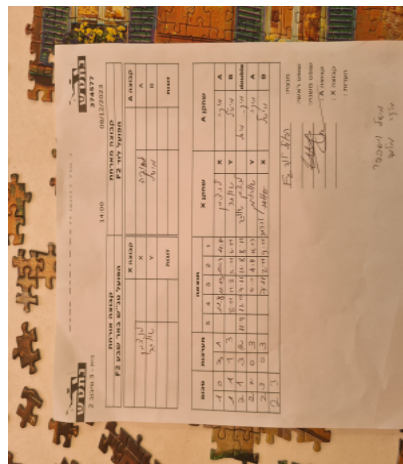

קבוצה אורחת			קבוצה מארחת		
הפועל טנ"ש באר שבע F2			הפועל לוד F4		
הפועל טנ"ש באר שבע F2		קבוצה X	הפועל לוד F4		קבוצה A
1399	X	מיקה מלמד	4692	A	
3067	Y	מישל וייספפר	4525	B	
1399	זוגות	מישל וייספפר	4525	זוגות	
3067		מיקה מלמד	4692		

סכום	מערכות	תוצאה					שחקן X		שחקן A			
		5	4	3	2	1						
1	0	3	1		11/8	11/13	15/13	11/7	אלינה לנצמן	X	מיקה מלמד	A
1	1	1	3		8/11	11/8	5/11	6/11	דיאנה שווגר	Y	מישל וייספפר	B
2	1	3	2	11/9	12/10	7/11	11/8	8/11	א לנצמן/ד שווגר	Db	מ וייספפר/מ מלמד	Db
2	2	0	3			5/11	4/11	11/13	דיאנה שווגר	Y	מיקה מלמד	A
2	3	0	3			7/11	2/11	9/11	אלינה לנצמן	X	מישל וייספפר	B
2	3											