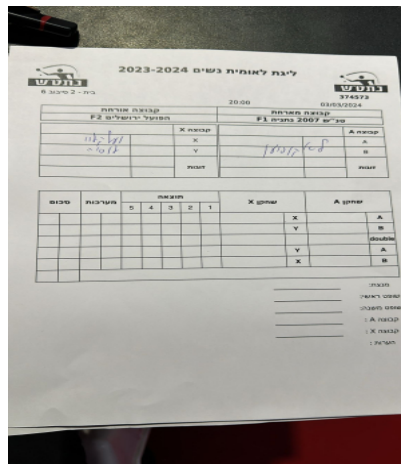

קבוצה אורחת			קבוצה מארחת		
הפועל ירושלים F2			טנ"ש 2007 נתניה F1		
הפועל ירושלים F2		קבוצה X	טנ"ש 2007 נתניה F1		קבוצה A
יעל קליו	7152	X		0	A
לוסיה סמובסקי	8833	Y		0	B
	0	זוגות		0	זוגות
	0			0	

סכום	מערכות	תוצאה					שחקן X		שחקן A	
		5	4	3	2	1				
							יעל קליו	X		A
							לוסיה סמובסקי	Y		B
							/	Db	/	Db
							לוסיה סמובסקי	Y		A
							יעל קליו	X		B
0	0									