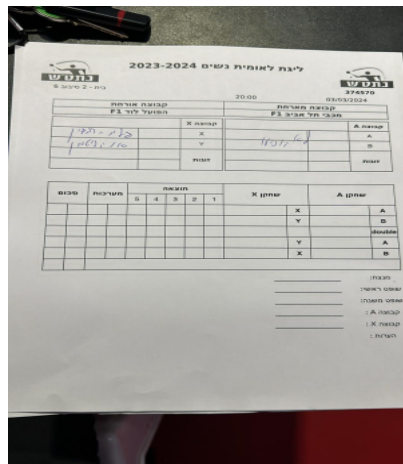

קבוצה אורחת			קבוצה מארחת		
הפועל לוד F1			מכבי תל אביב F1		
הפועל לוד F1		קבוצה X	מכבי תל אביב F1		קבוצה A
גלינה ריבצין	1726	X		0	A
אנה ליטמן	2982	Y		0	B
	0	זוגות		0	זוגות
	0			0	

סכום	מערכות	תוצאה					שחקן X		שחקן A	
		5	4	3	2	1				
							גלינה ריבצין	X		A
							אנה ליטמן	Y		B
							/	Db	/	Db
							אנה ליטמן	Y		A
							גלינה ריבצין	X		B
0	0									