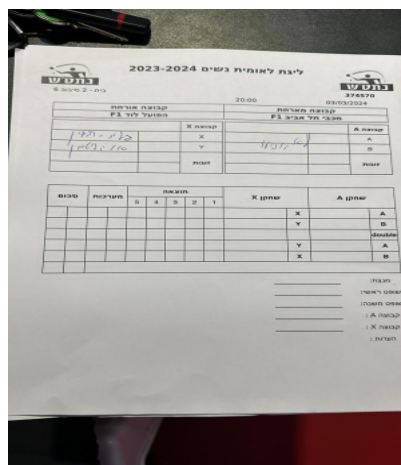

קבוצה אורחת			קבוצה מארחת		
הפועל לוד F3			מכבי תל אביב F1		
הפועל לוד F3		קבוצה X	מכבי תל אביב F1		קבוצה A
שם:	1726	X	שם:	ת"ז:	A
שם:	2982	Y	שם:	ת"ז:	B
	0	זוגות		0	זוגות
	0			0	

סכום	מערכות	תוצאה					שחקן X		שחקן A	
		5	4	3	2	1				
							גלינה ריבצין	X		A
							אנה ליטמן	Y		B
							/	Db	/	Db
							אנה ליטמן	Y		A
							גלינה ריבצין	X		B
0	0									