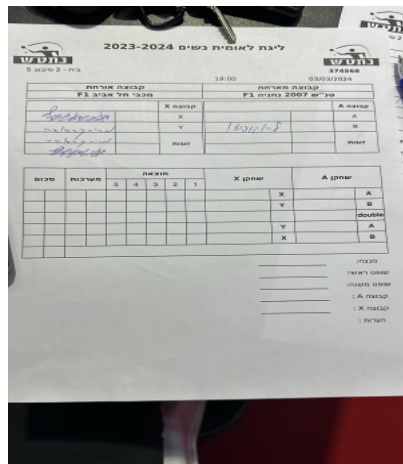

קבוצה אורחת			קבוצה מארחת		
מכבי תל אביב F1			טנ"ש 2007 נתניה F1		
מכבי תל אביב F1		קבוצה X	טנ"ש 2007 נתניה F1		קבוצה A
שם:	ת"ז:	X	שם:	ת"ז:	A
שם:	ת"ז:	Y	שם:	ת"ז:	B
	0	זוגות		0	זוגות
	0			0	

סכום	מערכות	תוצאה					שחקן X	שחקן A
		5	4	3	2	1		
							X	A
							Y	B
						/	Db	Db
							Y	A
							X	B
0	0							