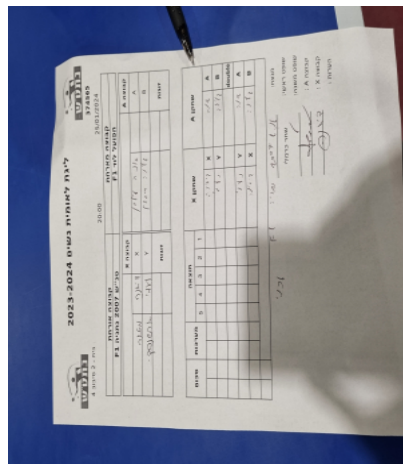

קבוצה אורחת			קבוצה מארחת		
טנ"ש 2007 נתניה F1			הפועל לוד F3		
טנ"ש 2007 נתניה F1		קבוצה X	הפועל לוד F3		קבוצה A
4444 4444	1670	X	אנה ליטמן	2982	A
44444444 4444	1669	Y	גלינה ריבצין	1726	B
דיאנה מזור	1670	זוגות	גלינה ריבצין	1726	זוגות
נעמי ארשנסקי	1669		אנה ליטמן	2982	

סכום	מערכות	תוצאה					שחקן X		שחקן A		
		5	4	3	2	1					
1	0	0	0				0/0	דיאנה מזור	X	אנה ליטמן	A
2	0	0	0				0/0	נעמי ארשנסקי	Y	גלינה ריבצין	B
3	0	0	0				0/0	ד מזור/נ ארשנסקי	Db	ג ריבצין/א ליטמן	Db
								נעמי ארשנסקי	Y	אנה ליטמן	A
								דיאנה מזור	X	גלינה ריבצין	B
3	0										

מנצח: טנ"ש 2007 נתניה F1
שופט ראשי: שחר כרמלי
שופט משנה: _____
קבוצה A : הפועל לוד F3
קבוצה X : טנ"ש 2007 נתניה F1
הערות :