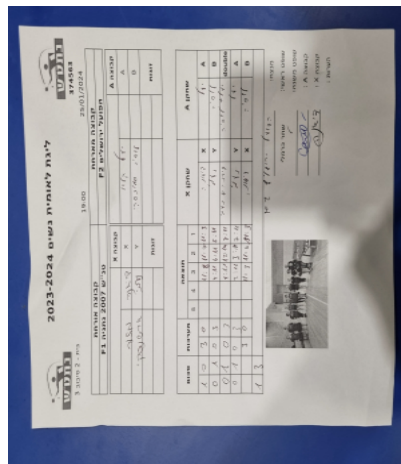

קבוצה אורחת			קבוצה מארחת		
טנ"ש 2007 נתניה F1			הפועל ירושלים F2		
טנ"ש 2007 נתניה F1		קבוצה X	הפועל ירושלים F2		קבוצה A
4444 4444	1670	X	יעל קלון	7152	A
44444444 4444	1669	Y	לוסיה סמובסקי	8833	B
דיאנה מזור	1670	זוגות	יעל קלון	7152	זוגות
נעמי ארשנסקי	1669		לוסיה סמובסקי	8833	

סכום	מערכות	תוצאה					שחקן X		שחקן A			
		5	4	3	2	1						
1	0	3	0			11/8	11/7	11/3	דיאנה מזור	X	יעל קלון	A
1	1	0	3			4/11	6/11	5/11	נעמי ארשנסקי	Y	לוסיה סמובסקי	B
1	2	0	3			8/11	12/14	7/11	ד מזור/נ ארשנסקי	Db	יעל קלון/לוסיה סמובסקי	Db
1	3	0	3			2/11	3/11	7/11	נעמי ארשנסקי	Y	יעל קלון	A
									דיאנה מזור	X	לוסיה סמובסקי	B
1	3											