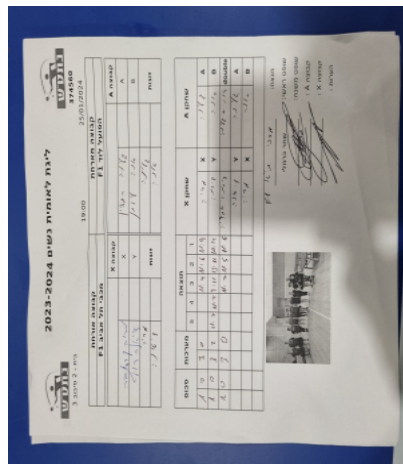

קבוצה אורחת			קבוצה מארחת		
מכבי תל אביב F1			הפועל לוד F1		
מכבי תל אביב F1		קבוצה X	הפועל לוד F1		קבוצה A
מריה קרסובה	6925	X	גלינה ריבצין	1726	A
דיאנה רויף	2648	Y	אנה ליטמן	2982	B
מריה קרסובה	6925	זוגות	גלינה ריבצין	1726	זוגות
דיאנה רויף	2648		אנה ליטמן	2982	

סכום	מערכות	תוצאה					שחקן X		שחקן A			
		5	4	3	2	1						
1	0	3	0			11/4	11/6	11/9	מריה קרסובה	X	גלינה ריבצין	A
2	0	3	2	11/7	11/7	9/11	13/11	10/12	דיאנה רויף	Y	אנה ליטמן	B
3	0	3	0			11/7	11/5	11/6	מ קרסובה/ד רויף	Db	ג ריבצין/א ליטמן	Db
									דיאנה רויף	Y	גלינה ריבצין	A
									מריה קרסובה	X	אנה ליטמן	B
3	0											