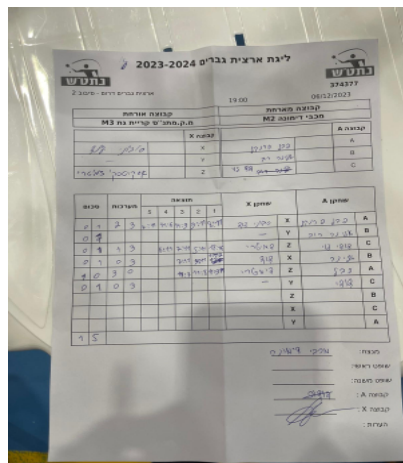

קבוצה אורחת			קבוצה מארחת		
עמותת בני קריית גת בש 3			מכבי דימונה M2		
עמותת בני קריית גת בש 3		קבוצה X	מכבי דימונה M2		קבוצה A
דוד סיבוני	2862	X	פבל פרנקל	946	A
שם:	ת"ז:	Y	אלנה רוב	8099	B
דמיטרי אסקוטסקי	991	Z	דוד לוי	1857	C

סכום	מערכות	תוצאה					שחקן X		שחקן A			
		5	4	3	2	1						
0	1	2	3	7/11	11/6	11/9	9/11	8/11	דוד סיבוני	X	פבל פרנקל	A
0	2	0	0					0/0		Y	אלנה רוב	B
0	3	1	3		6/11	7/11	5/11	18/16	דמיטרי אסקוטסקי	Z	דוד לוי	C
0	4	0	3			7/11	8/11	10/12	דוד סיבוני	X	אלנה רוב	B
1	4	3	0			11/7	11/8	11/9	דמיטרי אסקוטסקי	Z	פבל פרנקל	A
1	5	0	0					0/0		Y	דוד לוי	C
									דמיטרי אסקוטסקי	Z	אלנה רוב	B
									דוד סיבוני	X	דוד לוי	C
										Y	פבל פרנקל	A
1	5											