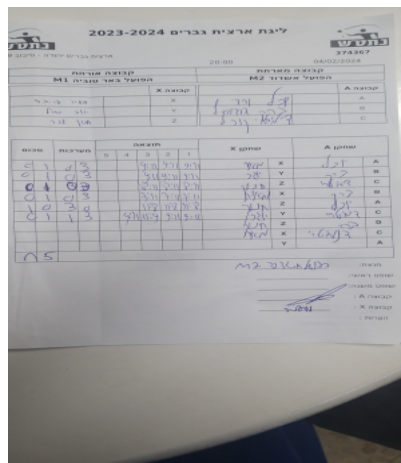

קבוצה אורחת			קבוצה מארחת		
הפועל באר טוביה M1			הפועל אשדוד M2		
הפועל באר טוביה M1		קבוצה X	הפועל אשדוד M2		קבוצה A
מאיר פריבס	939	X	יובל ורדי	834	A
יוגב שול	924	Y	ברק דוידוביץ	4262	B
חנוך לנר	1370	Z	דימיטרי קובל	4672	C

סכום	מערכות	תוצאה					שחקן X		שחקן A			
		5	4	3	2	1						
0	1	0	3			9/11	9/11	9/11	מאיר פריבס	X	יובל ורדי	A
0	2	0	3			9/11	9/11	9/11	יוגב שול	Y	ברק דוידוביץ	B
0	3	0	3			8/11	8/11	8/11	חנוך לנר	Z	דימיטרי קובל	C
0	4	0	3			7/11	7/11	7/11	מאיר פריבס	X	ברק דוידוביץ	B
1	4	3	0			11/8	11/8	11/8	חנוך לנר	Z	יובל ורדי	A
1	5	1	3			9/11	11/9	9/11	יוגב שול	Y	דימיטרי קובל	C
									חנוך לנר	Z	ברק דוידוביץ	B
									מאיר פריבס	X	דימיטרי קובל	C
									יוגב שול	Y	יובל ורדי	A
1	5											