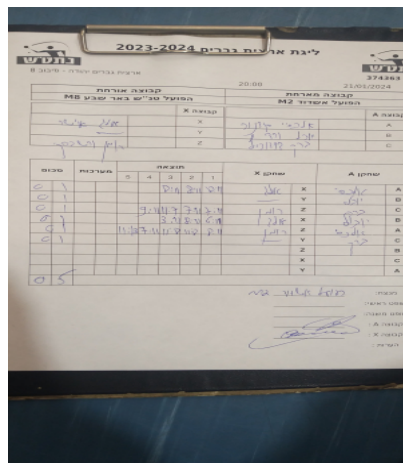

קבוצה אורחת			קבוצה מארחת		
הפועל טנ"ש באר שבע M8			הפועל אשדוד M2		
הפועל טנ"ש באר שבע M8		קבוצה X	הפועל אשדוד M2		קבוצה A
44444 44444	1409	X	אלכסיי סקידנוב	6930	A
שם:	ת"ז:	Y	יובל ורדי	834	B
44444 44444	899	Z	ברק דוידוביץ	4262	C

סכום	מערכות	תוצאה					שחקן X		שחקן A			
		5	4	3	2	1						
0	1	0	3			8/11	8/11	8/11	אולג אוישר	X	אלכסיי סקידנוב	A
0	2	0	0					0/0		Y	יובל ורדי	B
0	3	1	3		9/11	11/7	7/11	7/11	רומן ורשבסקי	Z	ברק דוידוביץ	C
0	4	0	3			3/11	8/11	6/11	אולג אוישר	X	יובל ורדי	B
0	5	2	3	11/13	7/11	11/8	11/8	8/11	רומן ורשבסקי	Z	אלכסיי סקידנוב	A
										Y	ברק דוידוביץ	C
									רומן ורשבסקי	Z	יובל ורדי	B
									אולג אוישר	X	ברק דוידוביץ	C
										Y	אלכסיי סקידנוב	A
0	5											