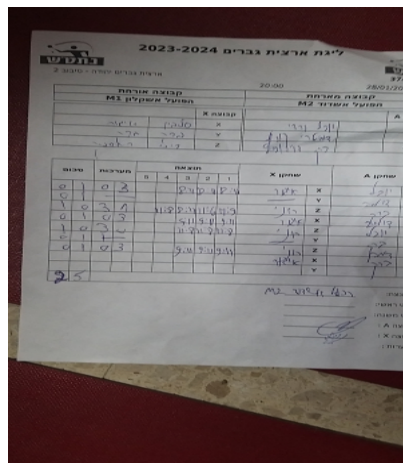

קבוצה אורחת			קבוצה מארחת		
הפועל אשקלון M1			הפועל אשדוד M2		
הפועל אשקלון M1		קבוצה X	הפועל אשדוד M2		קבוצה A
איגור סלבין	1907	X	יובל ורדי	834	A
שם:	ת"ז:	Y	דימיטרי קובל	4672	B
רוני רמסניק	915	Z	ברק דוידוביץ	4262	C

סכום	מערכות	תוצאה					שחקן X		שחקן A			
		5	4	3	2	1						
0	1	0	3			8/11	8/11	8/11	איגור סלבין	X	יובל ורדי	A
0	2	0	0					0/0		Y	דימיטרי קובל	B
1	2	3	1		11/8	8/11	11/6	11/9	רוני רמסניק	Z	ברק דוידוביץ	C
1	3	0	3			9/11	9/11	9/11	איגור סלבין	X	דימיטרי קובל	B
2	3	3	0			11/8	11/8	11/8	רוני רמסניק	Z	יובל ורדי	A
2	4	0	0					0/0		Y	ברק דוידוביץ	C
2	5	0	3			9/11	9/11	9/11	רוני רמסניק	Z	דימיטרי קובל	B
									איגור סלבין	X	ברק דוידוביץ	C
										Y	יובל ורדי	A
2	5											

מנצח: הפועל אשדוד M2
 שופט ראשי:
 שופט משנה:
 קבוצה A: הפועל אשדוד M2
 קבוצה X: הפועל אשקלון M1
 הערות: