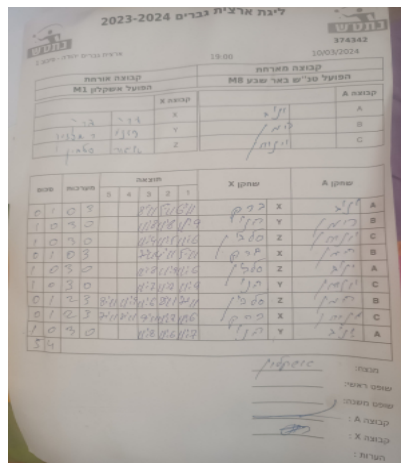

קבוצה אורחת			קבוצה מארחת		
הפועל אשקלון M1			הפועל טני"ש באר שבע M8		
הפועל אשקלון M1		קבוצה X	הפועל טני"ש באר שבע M8		קבוצה A
4444 4444	3140	X	יניב ניימן	1877	A
44444444 444444	915	Y	רומן ורשבסקי	899	B
4444444 4444444	1907	Z	יונתן אסינובסקי	9441	C

סכום	מערכות	תוצאה					שחקן X		שחקן A			
		5	4	3	2	1						
0	1	0	3			8/11	5/11	6/11	ברק ברק	X	יניב ניימן	A
1	1	3	0			11/7	11/8	11/9	רוני רמסניק	Y	רומן ורשבסקי	B
2	1	3	0			11/4	11/5	11/6	איגור סלבין	Z	יונתן אסינובסקי	C
2	2	0	3			7/11	4/11	5/11	ברק ברק	X	רומן ורשבסקי	B
3	2	2	1			11/8	11/9	11/13	איגור סלבין	Z	יניב ניימן	A
4	2	3	0			11/7	11/7	11/9	רוני רמסניק	Y	יונתן אסינובסקי	C
4	3	2	3	8/11	11/9	11/6	8/11	7/11	איגור סלבין	Z	רומן ורשבסקי	B
4	4	2	3	7/11	8/11	9/11	11/7	11/6	ברק ברק	X	יונתן אסינובסקי	C
5	4	3	0			11/8	11/6	11/7	רוני רמסניק	Y	יניב ניימן	A
5	4											

מנצח: הפועל אשקלון M1

שופט ראשי:

שופט משנה:

קבוצה A : הפועל טני"ש באר שבע M8

קבוצה X : הפועל אשקלון M1

הערות :