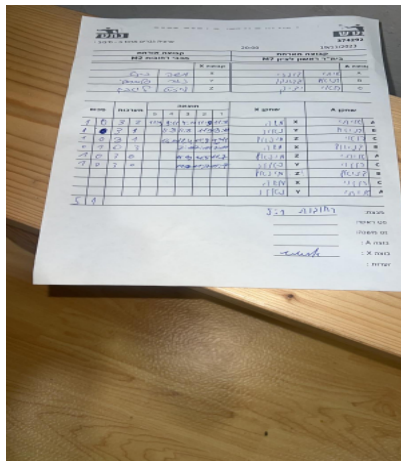

קבוצה אורחת			קבוצה מארחת		
מכבי רחובות M2			בית"ר ראשון לציון M7		
מכבי רחובות M2		קבוצה X	בית"ר ראשון לציון M7		קבוצה A
4444 4444	1659	X	איתי דוכני	7984	A
4444444444 444444	819	Y	דניאל בהונקר	948	B
444444 444444	2484	Z	רואי איציק	7029	C

סכום	מערכות	תוצאה					שחקן X		שחקן A			
		5	4	3	2	1						
1	0	3	2	11/9	9/11	4/11	11/9	11/8	משה ברנט	X	איתי דוכני	A
2	0	3	1		11/8	11/8	11/9	9/11	נאור סלובוצקי	Y	דניאל בהונקר	B
3	0	3	1		13/11	11/4	11/8	9/11	מיכאל ליטבק	Z	רואי איציק	C
3	1	0	3			7/11	7/11	7/11	משה ברנט	X	דניאל בהונקר	B
4	1	3	0			12/10	11/5	11/7	מיכאל ליטבק	Z	איתי דוכני	A
5	1	3	0			11/7	11/7	11/7	נאור סלובוצקי	Y	רואי איציק	C
									מיכאל ליטבק	Z	דניאל בהונקר	B
									משה ברנט	X	רואי איציק	C
									נאור סלובוצקי	Y	איתי דוכני	A
5	1											