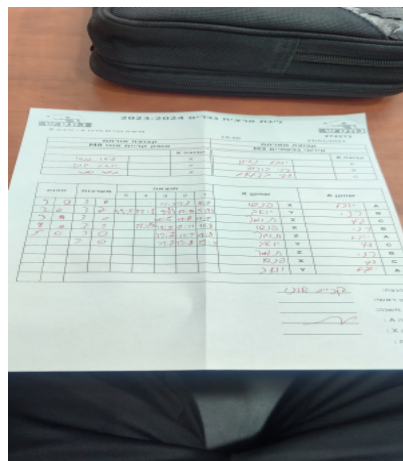

סכום	מערכות	תוצאה					שחקן X		שחקן A			
		5	4	3	2	1						
1	0	3	0			11/9	11/8	11/7	עידו פנסו	X	יובל נוימן	A
2	0	3	2	11/8	6/11	11/7	9/11	11/8	יואב קמק	Y	רני בורוק	B
3	0	3	0			11/8	11/7	11/6	תומר נעמה	Z	גלי בצלאל	C
4	0	3	1		11/7	11/8	11/9	8/11	עידו פנסו	X	רני בורוק	B
5	0	3	0			11/6	11/5	12/10	תומר נעמה	Z	יובל נוימן	A
									יואב קמק	Y	גלי בצלאל	C
									תומר נעמה	Z	רני בורוק	B
									עידו פנסו	X	גלי בצלאל	C
									יואב קמק	Y	יובל נוימן	A
5	0											