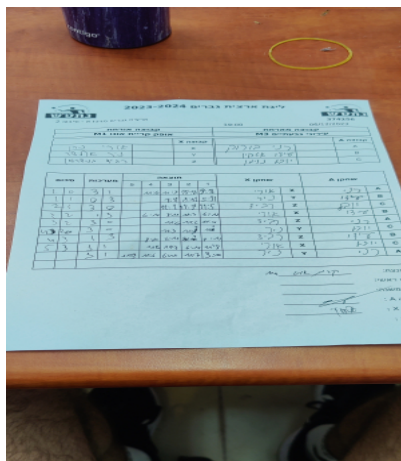

| קבוצה אורחת | | | קבוצה מארחת | | |
|--------------------|------|---------|-------------------|------|---------|
| אופק קריית אונו M1 | | | עירוני גבעתיים M3 | | |
| אופק קריית אונו M1 | | קבוצה X | עירוני גבעתיים M3 | | קבוצה A |
| 4444 4444 | 6614 | X | רני בורוק | 6949 | A |
| 444444 4444 | 6895 | Y | עידו אטקין | 705 | B |
| 44444444 444444 | 3833 | Z | יובל נוימן | 6931 | C |

| סכום | מערכות | תוצאה | | | | | שחקן X | | שחקן A | | | |
|------|--------|-------|---|---|------|------|--------|------|-------------|---|------------|---|
| | | 5 | 4 | 3 | 2 | 1 | | | | | | |
| 1 | 0 | 3 | 1 | | 11/9 | 11/8 | 13/15 | 11/9 | אורי כהן | X | רני בורוק | A |
| 1 | 1 | 0 | 3 | | | 7/11 | 5/11 | 1/11 | ניר אולשר | Y | עידו אטקין | B |
| 2 | 1 | 3 | 0 | | | 11/1 | 11/7 | 11/5 | רביד ברנדמן | Z | יובל נוימן | C |
| 2 | 2 | 1 | 3 | | 6/11 | 9/11 | 7/11 | 11/6 | אורי כהן | X | עידו אטקין | B |
| 3 | 2 | 3 | 0 | | | 11/6 | 11/4 | 11/4 | רביד ברנדמן | Z | רני בורוק | A |
| 4 | 2 | 3 | 0 | | | 11/6 | 11/9 | 11/9 | ניר אולשר | Y | יובל נוימן | C |
| 4 | 3 | 0 | 3 | | | 8/11 | 8/11 | 8/11 | רביד ברנדמן | Z | עידו אטקין | B |
| 5 | 3 | 3 | 1 | | 11/6 | 11/7 | 11/8 | 8/11 | אורי כהן | X | יובל נוימן | C |
| | | | | | | | | | ניר אולשר | Y | רני בורוק | A |
| 5 | 3 | | | | | | | | | | | |