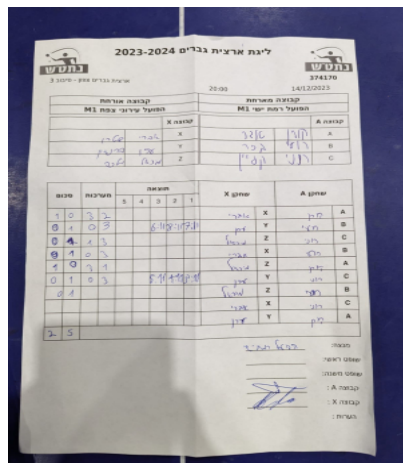

סכום	מערכות	תוצאה					שחקן X		שחקן A			
		5	4	3	2	1						
1	0	3	2	11/6	7/11	11/9	6/11	11/5	אברהם שטרן	X	קורן אדר	A
1	1	0	3			6/11	8/11	7/11	עירן ברנזון	Y	רועי בכר	B
1	2	1	3		6/11	11/9	8/11	7/11	מיכאל מלכה	Z	רוני קליין	C
1	3	0	3			6/11	8/11	7/11	אברהם שטרן	X	רועי בכר	B
2	3	3	1		14/12	11/9	7/11	11/8	מיכאל מלכה	Z	קורן אדר	A
2	4	0	3			5/11	1/11	3/11	עירן ברנזון	Y	רוני קליין	C
2	5	1	3		3/11	7/11	11/5	5/11	מיכאל מלכה	Z	רועי בכר	B
									אברהם שטרן	X	רוני קליין	C
									עירן ברנזון	Y	קורן אדר	A
2	5											