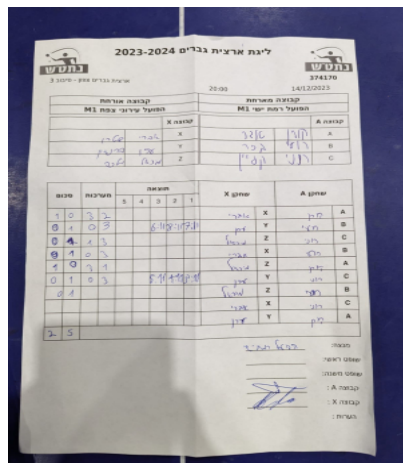

קבוצה אורחת			קבוצה מארחת		
הפועל עירוני צפת M1			הפועל רמת ישי M1		
הפועל עירוני צפת M1		קבוצה X	הפועל רמת ישי M1		קבוצה A
4444 4444	1532	X	קורן אדר	6699	A
444444 4444	1540	Y	רועי בכר	6185	B
4444 444444	1980	Z	רוני קליין	5775	C

סכום	מערכות	תוצאה					שחקן X		שחקן A			
		5	4	3	2	1						
1	0	3	2	11/6	7/11	11/9	6/11	11/5	אברהם שטרן	X	קורן אדר	A
1	1	0	3			6/11	8/11	7/11	עירן ברנדון	Y	רועי בכר	B
1	2	1	3		6/11	11/9	8/11	7/11	מיכאל מלכה	Z	רוני קליין	C
1	3	0	3			6/11	8/11	7/11	אברהם שטרן	X	רועי בכר	B
2	3	3	1		14/12	11/9	7/11	11/8	מיכאל מלכה	Z	קורן אדר	A
2	4	0	3			5/11	1/11	3/11	עירן ברנדון	Y	רוני קליין	C
2	5	1	3		3/11	7/11	11/5	5/11	מיכאל מלכה	Z	רועי בכר	B
									אברהם שטרן	X	רוני קליין	C
									עירן ברנדון	Y	קורן אדר	A
2	5											