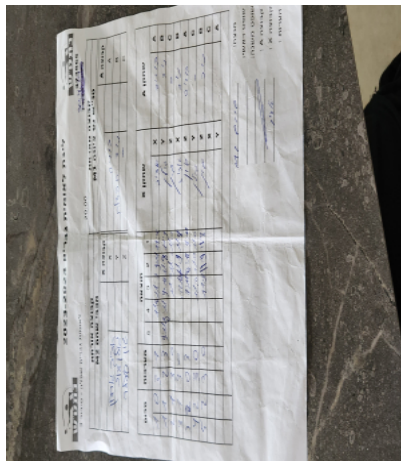

קבוצה אורחת			קבוצה מארחת		
מכבי שהם M1			טנ"ש נס ציונה M1		
מכבי שהם M1		קבוצה X	טנ"ש נס ציונה M1		קבוצה A
אביב גורדון	1381	X	בוריס קושניר	972	A
גולן עוז	1776	Y	ניר חבצלת	1978	B
שון סידלר	772	Z		0	C

סכום	מערכות	תוצאה					שחקן X		שחקן A			
		5	4	3	2	1						
1	0	3	1		11/8	11/7	9/11	11/8	אביב גורדון	X	בוריס קושניר	A
1	1	2	3	9/11	8/11	9/11	11/8	11/9	גולן עוז	Y	ניר חבצלת	B
2	1	0	0					0/0	שון סידלר	Z		C
3	1	3	0			14/12	11/9	11/8	אביב גורדון	X	ניר חבצלת	B
3	2	0	3			7/11	8/11	9/11	שון סידלר	Z	בוריס קושניר	A
4	2	0	0					0/0	גולן עוז	Y		C
5	2	3	0			11/9	11/9	11/8	שון סידלר	Z	ניר חבצלת	B
									אביב גורדון	X		C
									גולן עוז	Y	בוריס קושניר	A
5	2											

מנצח: מכבי שהם M1

שופט ראשי:

שופט משנה:

קבוצה A : טנ"ש נס ציונה M1

קבוצה X : מכבי שהם M1

הערות :