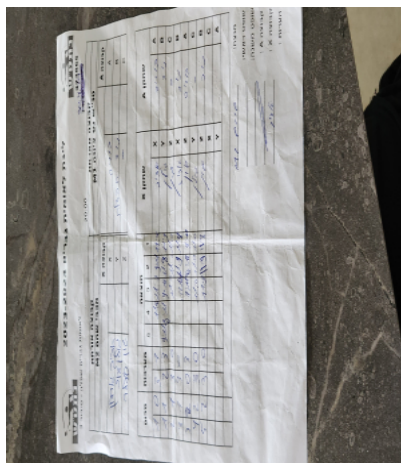

סכום	מערכות	תוצאה					שחקן X		שחקן A			
		5	4	3	2	1						
1	0	3	1		11/8	11/7	9/11	11/8	אביב גורדון	X	בוריס קושניר	A
1	1	2	3	9/11	8/11	9/11	11/8	11/9	גולן עוז	Y	ניר חבצלת	B
2	1	0	0					0/0	שון סידלר	Z		C
3	1	3	0			14/12	11/9	11/8	אביב גורדון	X	ניר חבצלת	B
3	2	0	3			7/11	8/11	9/11	שון סידלר	Z	בוריס קושניר	A
4	2	0	0					0/0	גולן עוז	Y		C
5	2	3	0			11/9	11/9	11/8	שון סידלר	Z	ניר חבצלת	B
									אביב גורדון	X		C
									גולן עוז	Y	בוריס קושניר	A
5	2											