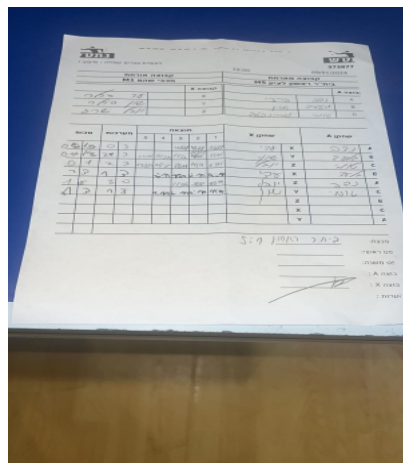

קבוצה אורחת			קבוצה מארחת		
מכבי שהם M1			בית"ר ראשון לציון M5		
מכבי שהם M1		קבוצה X	בית"ר ראשון לציון M5		קבוצה A
עדי סידלר	1778	X	נדב פרצי	4621	A
שון סידלר	772	Y	גלעד ליון	2720	B
יובל שריג	5599	Z	טומי גרינפלד	4167	C

סכום	מערכות	תוצאה					שחקן X	שחקן A				
		5	4	3	2	1						
0	1	0	3			4/11	4/11	2/11	עדי סידלר	X	נדב פרצי	A
0	2	2	3	3/11	10/12	11/7	11/4	8/11	שון סידלר	Y	גלעד ליון	B
0	3	2	3	13/15	11/8	8/11	11/9	8/11	יובל שריג	Z	טומי גרינפלד	C
0	4	1	3		7/11	11/9	7/11	9/11	עדי סידלר	X	גלעד ליון	B
1	4	3	0			11/6	11/8	11/9	יובל שריג	Z	נדב פרצי	A
1	5	1	3		9/11	6/11	6/11	11/9	שון סידלר	Y	טומי גרינפלד	C
									יובל שריג	Z	גלעד ליון	B
									עדי סידלר	X	טומי גרינפלד	C
									שון סידלר	Y	נדב פרצי	A
1	5											