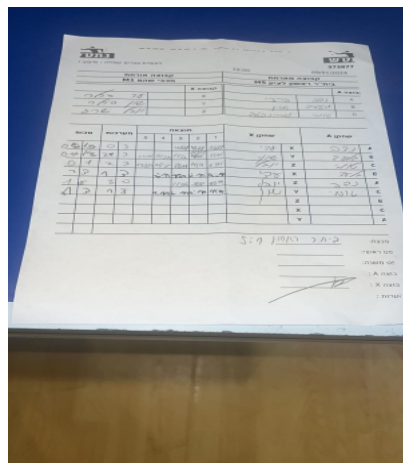

קבוצה אורחת			קבוצה מארחת		
מכבי שהם M1			בית"ר ראשון לציון M5		
מכבי שהם M1		קבוצה X	בית"ר ראשון לציון M5		קבוצה A
עדי סידלר	1778	X	נדב פרצי	4621	A
שון סידלר	772	Y	גלעד לוין	2720	B
יובל שריג	5599	Z	טומי גרינפלד	4167	C

סכום	מערכות	תוצאה					שחקן X	שחקן A				
		5	4	3	2	1						
0	1	0	3			4/11	4/11	2/11	עדי סידלר	X	נדב פרצי	A
0	2	2	3	3/11	10/12	11/7	11/4	8/11	שון סידלר	Y	גלעד לוין	B
0	3	2	3	13/15	11/8	8/11	11/9	8/11	יובל שריג	Z	טומי גרינפלד	C
0	4	1	3		7/11	11/9	7/11	9/11	עדי סידלר	X	גלעד לוין	B
1	4	3	0			11/6	11/8	11/9	יובל שריג	Z	נדב פרצי	A
1	5	1	3		9/11	6/11	6/11	11/9	שון סידלר	Y	טומי גרינפלד	C
									יובל שריג	Z	גלעד לוין	B
									עדי סידלר	X	טומי גרינפלד	C
									שון סידלר	Y	נדב פרצי	A
1	5											