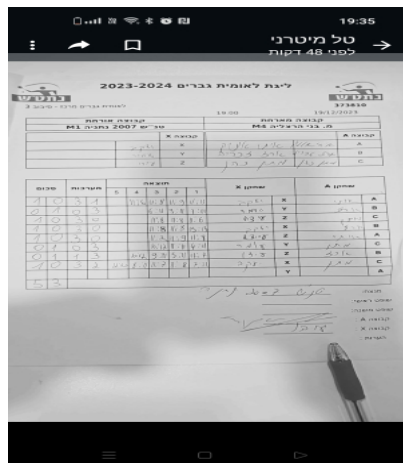

קבוצה אורחת			קבוצה מארחת		
טנ"ש 2007 נתניה M1			בני הרצליה M4		
טנ"ש 2007 נתניה M1		קבוצה X	בני הרצליה M4		קבוצה A
יעקב אבידר	905	X	איתי אוניק	961	A
עומר סרף	7384	Y	ארז זכריה	921	B
עידו בן שימחון	1611	Z	מתן כהן	830	C

סכום	מערכות	תוצאה					שחקן X		שחקן A		
		5	4	3	2	1					
1	0	3	1					יעקב אבידר	X	איתי אוניק	A
1	1	0	3					עומר סרף	Y	ארז זכריה	B
2	1	3	0					עידו בן שימחון	Z	מתן כהן	C
3	1	3	0					יעקב אבידר	X	ארז זכריה	B
4	1	3	0					עידו בן שימחון	Z	איתי אוניק	A
4	2	0	3					עומר סרף	Y	מתן כהן	C
4	3	1	3					עידו בן שימחון	Z	ארז זכריה	B
5	3	3	2					יעקב אבידר	X	מתן כהן	C
								עומר סרף	Y	איתי אוניק	A
5	3										

מנצח: טנ"ש 2007 נתניה M1  
 שופט ראשי:  
 שופט משנה:  
 קבוצה A: בני הרצליה M4  
 קבוצה X: טנ"ש 2007 נתניה M1  
 הערות: