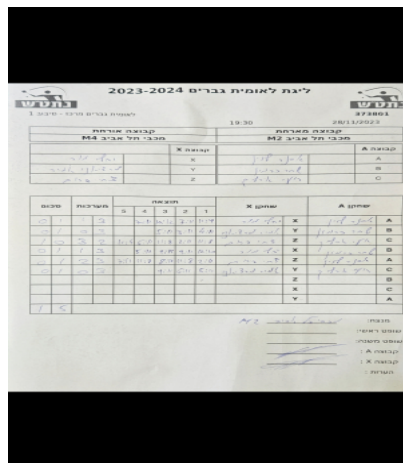

| קבוצה אורחת | | | קבוצה מארחת | | |
|-----------------|------|---------|-----------------|------|---------|
| מכבי תל אביב M4 | | | מכבי תל אביב M2 | | |
| מכבי תל אביב M4 | | קבוצה X | מכבי תל אביב M2 | | קבוצה A |
| 4444 4444 | 5817 | X | אבנר לוין | 1199 | A |
| 44444444 44444 | 4266 | Y | שחר כרמון | 1992 | B |
| 44444 4444 | 965 | Z | רועי ארליך | 890 | C |

| סכום | מערכות | תוצאה | | | | | שחקן X | | שחקן A | | | |
|------|--------|-------|---|------|------|-------|--------|-------|--------------|---|------------|---|
| | | 5 | 4 | 3 | 2 | 1 | | | | | | |
| 0 | 1 | 1 | 3 | | 7/11 | 10/12 | 7/11 | 11/9 | יהלי מור | X | אבנר לוין | A |
| 0 | 2 | 0 | 3 | | | 5/11 | 3/11 | 4/11 | אמיר מרציאנו | Y | שחר כרמון | B |
| 1 | 2 | 3 | 2 | 11/4 | 6/11 | 11/8 | 2/11 | 11/8 | צחי פרום | Z | רועי ארליך | C |
| 1 | 3 | 2 | 3 | 5/11 | 11/9 | 9/11 | 9/11 | 12/10 | יהלי מור | X | שחר כרמון | B |
| 1 | 4 | 2 | 3 | 7/11 | 8/11 | 11/8 | 11/8 | 2/11 | צחי פרום | Z | אבנר לוין | A |
| 1 | 5 | 0 | 3 | | | 9/11 | 6/11 | 5/11 | אמיר מרציאנו | Y | רועי ארליך | C |
| | | | | | | | | | צחי פרום | Z | שחר כרמון | B |
| | | | | | | | | | יהלי מור | X | רועי ארליך | C |
| | | | | | | | | | אמיר מרציאנו | Y | אבנר לוין | A |
| 1 | 5 | | | | | | | | | | | |