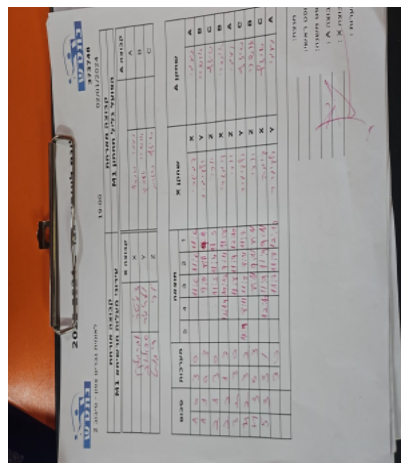

קבוצה אורחת			קבוצה מארחת		
עירוני מעלות תרשיחא M1			הפועל גליל תחתון M1		
עירוני מעלות תרשיחא M1		קבוצה X	הפועל גליל תחתון M1		קבוצה A
דמיטרי אברמנקו	1591	X	נעמי יחליאל	1089	A
ולדימיר ספונוב	8574	Y	אושרי זפרן	1172	B
יורי דימנט	1597	Z	שיזף שטרית	3851	C

סכום	מערכות	תוצאה					שחקן X		שחקן A			
		5	4	3	2	1						
1	0	3	0			11/6	11/6	11/6	דמיטרי אברמנקו	X	נעמי יחליאל	A
1	1	0	3			9/11	8/11	9/11	ולדימיר ספונוב	Y	אושרי זפרן	B
2	1	3	0			11/5	11/4	11/3	יורי דימנט	Z	שיזף שטרית	C
2	2	1	3		12/14	10/12	9/11	11/8	דמיטרי אברמנקו	X	אושרי זפרן	B
3	2	3	0			11/8	11/9	12/10	יורי דימנט	Z	נעמי יחליאל	A
4	2	3	2	11/9	8/11	11/8	8/11	11/7	ולדימיר ספונוב	Y	שיזף שטרית	C
4	3	0	3			8/11	9/11	8/11	יורי דימנט	Z	אושרי זפרן	B
5	3	3	1		12/10	11/9	11/9	9/11	דמיטרי אברמנקו	X	שיזף שטרית	C
									ולדימיר ספונוב	Y	נעמי יחליאל	A
5	3											