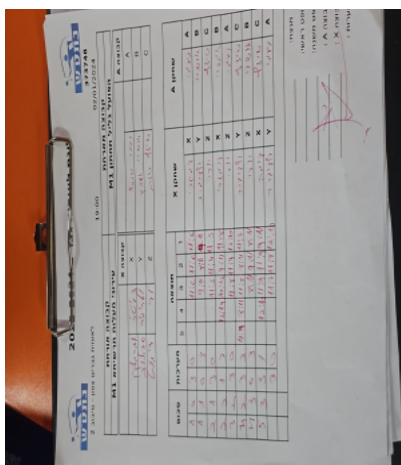

קבוצה אורחת			קבוצה מארחת		
עירוני מעלות תרשיחא M1			הפועל גליל תחתון M1		
עירוני מעלות תרשיחא M1		קבוצה X	הפועל גליל תחתון M1		קבוצה A
4 4 4 4 4 4 4 4 4 4 4 4	1591	X	נעמי יחליאל	1089	A
4 4 4 4 4 4 4 4 4 4 4 4	8574	Y	אושרי זפרן	1172	B
4 4 4 4 4 4 4 4 4 4	1597	Z	שיזף שטרית	3851	C

סכום	מערכות	תוצאה					שחקן X		שחקן A			
		5	4	3	2	1						
1	0	3	0			11/6	11/6	11/6	דמיטרי אברמנקו	X	נעמי יחליאל	A
1	1	0	3			9/11	8/11	9/11	ולדימיר ספונוב	Y	אושרי זפרן	B
2	1	3	0			11/5	11/4	11/3	יורי דימנט	Z	שיזף שטרית	C
2	2	1	3		12/14	10/12	9/11	11/8	דמיטרי אברמנקו	X	אושרי זפרן	B
3	2	3	0			11/8	11/9	12/10	יורי דימנט	Z	נעמי יחליאל	A
4	2	3	2	11/9	8/11	11/8	8/11	11/7	ולדימיר ספונוב	Y	שיזף שטרית	C
4	3	0	3			8/11	9/11	8/11	יורי דימנט	Z	אושרי זפרן	B
5	3	3	1		12/10	11/9	11/9	9/11	דמיטרי אברמנקו	X	שיזף שטרית	C
									ולדימיר ספונוב	Y	נעמי יחליאל	A
5	3											