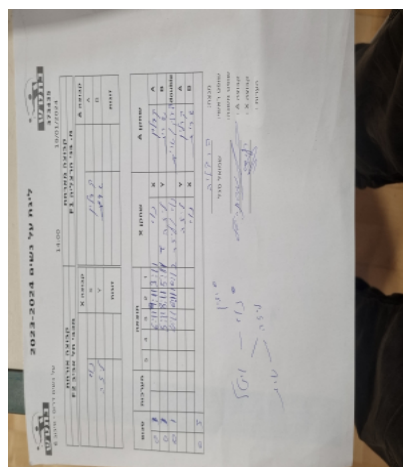

קבוצה אורחת			קבוצה מארחת		
מכבי תל אביב F2			בני הרצליה F1		
מכבי תל אביב F2		קבוצה X	בני הרצליה F1		קבוצה A
נוי יוסף	1098	X	ויטל קרלין	1033	A
Lisa Michajlova	9038	Y	שרית חוזה	1115	B
נוי יוסף	1098	זוגות	ויטל קרלין	1033	זוגות
Lisa Michajlova	9038		שרית חוזה	1115	

סכום	מערכות	תוצאה					שחקן X		שחקן A			
		5	4	3	2	1						
0	1	0	3			6/11	9/11	3/11	נוי יוסף	X	ויטל קרלין	A
0	2	0	3			5/11	8/11	5/11	Lisa Michajlova	Y	שרית חוזה	B
0	3	0	3			4/11	6/11	10/12	נוי יוסף / Lisa Michajlova	Db	ויטל קרלין / ש חוזה	Db
									Lisa Michajlova	Y	ויטל קרלין	A
									נוי יוסף	X	שרית חוזה	B
0	3											