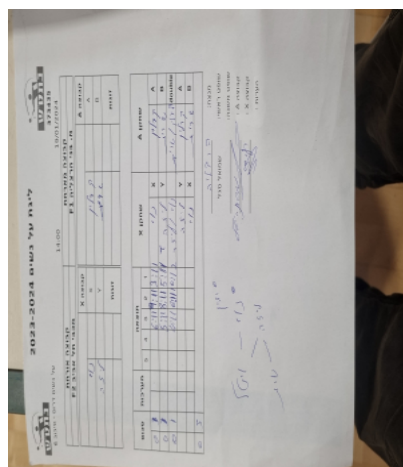

קבוצה אורחת			קבוצה מארחת		
מכבי תל אביב F2			בני הרצליה F1		
מכבי תל אביב F2		קבוצה X	בני הרצליה F1		קבוצה A
1098	1098	X	ויטל קרלין	1033	A
Lisa Michajlova	9038	Y	שרית חוזה	1115	B
נוי יוסף	1098	זוגות	ויטל קרלין	1033	זוגות
Lisa Michajlova	9038		שרית חוזה	1115	

סכום	מערכות	תוצאה					שחקן X		שחקן A			
		5	4	3	2	1						
0	1	0	3			6/11	9/11	3/11	נוי יוסף	X	ויטל קרלין	A
0	2	0	3			5/11	8/11	5/11	Lisa Michajlova	Y	שרית חוזה	B
0	3	0	3			4/11	6/11	10/12	נוי יוסף / Lisa Michajlova	Db	ויטל קרלין / ש חוזה	Db
									Lisa Michajlova	Y	ויטל קרלין	A
									נוי יוסף	X	שרית חוזה	B
0	3											