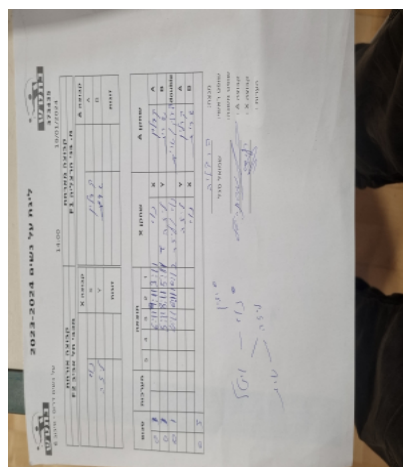

קבוצה אורחת			קבוצה מארחת		
מכבי תל אביב F2			בני הרצליה F1		
מכבי תל אביב F2		קבוצה X	בני הרצליה F1		קבוצה A
נוי יוסף	1098	X	ויטל קרלין	1033	A
Lisa Michajlova	9038	Y	שרית חוזה	1115	B
נוי יוסף	1098	זוגות	ויטל קרלין	1033	זוגות
Lisa Michajlova	9038		שרית חוזה	1115	

סכום	מערכות	תוצאה					שחקן X		שחקן A			
		5	4	3	2	1						
0	1	0	3			6/11	9/11	3/11	נוי יוסף	X	ויטל קרלין	A
0	2	0	3			5/11	8/11	5/11	Lisa Michajlova	Y	שרית חוזה	B
0	3	0	3			4/11	6/11	10/12	נוי יוסף/L Michajlova	Db	ויטל קרלין/שרית חוזה	Db
									Lisa Michajlova	Y	ויטל קרלין	A
									נוי יוסף	X	שרית חוזה	B
0	3											