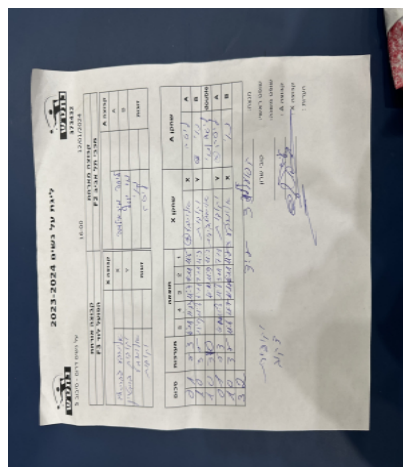

קבוצה אורחת			קבוצה מארחת		
הפועל לוד F3			מכבי תל אביב F2		
הפועל לוד F3		קבוצה X	מכבי תל אביב F2		קבוצה A
אלישבע גבריאלוב	4851	X	Lisa Michajlova	9038	A
יהודית ברונשטין	3185	Y	נוי יוסף	1098	B
אלישבע גבריאלוב	4851	זוגות	Lisa Michajlova	9038	זוגות
יהודית ברונשטין	3185		נוי יוסף	1098	

סכום	מערכות	תוצאה					שחקן X	שחקן A				
		5	4	3	2	1						
0	1	2	3	6/11	11/13	11/7	7/11	11/5	אלישבע גבריאלוב	X	Lisa Michajlova	A
1	1	3	2	11/9	11/8	8/11	7/11	11/3	יהודית ברונשטין	Y	נוי יוסף	B
2	1	3	0			12/10	11/9	11/7	א גבריאלוב/ ברונשטין	Db	L Michajlova/ יוסף	Db
2	2	2	3	12/14	11/8	11/8	3/11	7/11	יהודית ברונשטין	Y	Lisa Michajlova	A
3	2	3	2	11/6	11/7	10/12	6/11	11/2	אלישבע גבריאלוב	X	נוי יוסף	B
3	2											