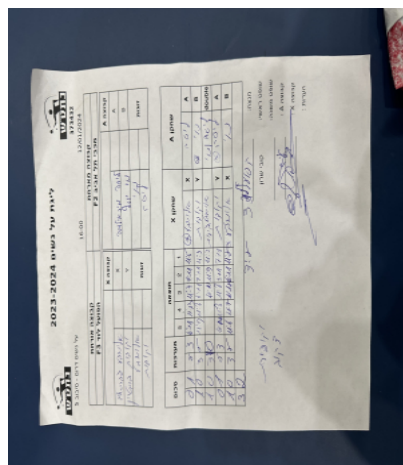

קבוצה אורחת			קבוצה מארחת		
הפועל לוד F3			מכבי תל אביב F2		
הפועל לוד F3		קבוצה X	מכבי תל אביב F2		קבוצה A
אלישבע גבריאלוב	4851	X	Lisa Michajlova	9038	A
יהודית ברונשטין	3185	Y	נוי יוסף	1098	B
אלישבע גבריאלוב	4851	זוגות	Lisa Michajlova	9038	זוגות
יהודית ברונשטין	3185		נוי יוסף	1098	

סכום	מערכות	תוצאה					שחקן X	שחקן A				
		5	4	3	2	1						
0	1	2	3	6/11	11/13	11/7	7/11	11/5	אלישבע גבריאלוב	X	Lisa Michajlova	A
1	1	3	2	11/9	11/8	8/11	7/11	11/3	יהודית ברונשטין	Y	נוי יוסף	B
2	1	3	0			12/10	11/9	11/7	א גבריאלוב/ ברונשטין	Db	L Michajlova/ יוסף	Db
2	2	2	3	12/14	11/8	11/8	3/11	7/11	יהודית ברונשטין	Y	Lisa Michajlova	A
3	2	3	2	11/6	11/7	10/12	6/11	11/2	אלישבע גבריאלוב	X	נוי יוסף	B
3	2											