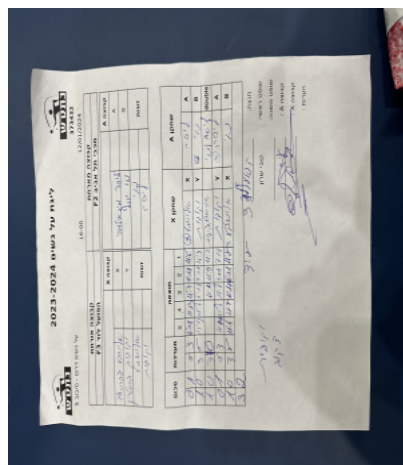

קבוצה אורחת			קבוצה מארחת		
הפועל לוד F1			מכבי תל אביב F2		
הפועל לוד F1		קבוצה X	מכבי תל אביב F2		קבוצה A
44444444 44444444	4851	X	Lisa Michajlova	9038	A
44444444 44444444	3185	Y	נוי יוסף	1098	B
אלישבע גבריאלוב	4851	זוגות	Lisa Michajlova	9038	זוגות
יהודית ברונשטין	3185		נוי יוסף	1098	

סכום	מערכות	תוצאה					שחקן X	שחקן A				
		5	4	3	2	1						
0	1	2	3	6/11	11/13	11/7	7/11	11/5	אלישבע גבריאלוב	X	Lisa Michajlova	A
1	1	3	2	11/9	11/8	8/11	7/11	11/3	יהודית ברונשטין	Y	נוי יוסף	B
2	1	3	0			12/10	11/9	11/7	א גבריאלוב/ ברונשטין	Db	L Michajlova/ יוסף	Db
2	2	2	3	12/14	11/8	11/8	3/11	7/11	יהודית ברונשטין	Y	Lisa Michajlova	A
3	2	3	2	11/6	11/7	10/12	6/11	11/2	אלישבע גבריאלוב	X	נוי יוסף	B
3	2											