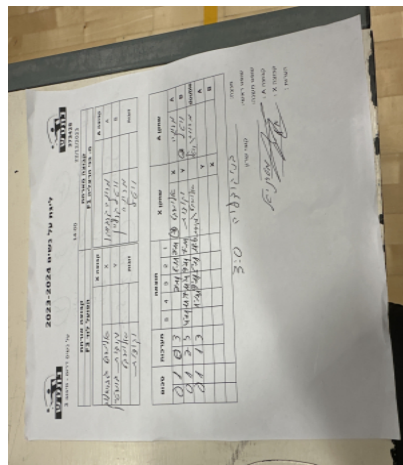

קבוצה אורחת			קבוצה מארחת		
הפועל לוד F1			בני הרצליה F1		
הפועל לוד F1		קבוצה X	בני הרצליה F1		קבוצה A
אלישבע גבריאלוב	4851	X	מרינה קרבצנקו	1692	A
יהודית ברונשטין	3185	Y	ויטל קרלין	1033	B
יהודית ברונשטין	3185	זוגות	מרינה קרבצנקו	1692	זוגות
אלישבע גבריאלוב	4851		ויטל קרלין	1033	

סכום	מערכות	תוצאה					שחקן X		שחקן A			
		5	4	3	2	1						
0	1	0	3			2/11	1/11	2/11	אלישבע גבריאלוב	X	מרינה קרבצנקו	A
0	2	2	3	4/11	11/7	11/4	9/11	7/11	יהודית ברונשטין	Y	ויטל קרלין	B
0	3	1	3		1/11	9/11	5/11	11/6	יהודית ברונשטין/א גבריאלוב	Db	מ קרבצנקו/ קרלין	Db
									יהודית ברונשטין	Y	מרינה קרבצנקו	A
									אלישבע גבריאלוב	X	ויטל קרלין	B
0	3											

מנצח: בני הרצליה F1
 שופט ראשי: קובי שרון
 שופט משנה:
 קבוצה A: בני הרצליה F1
 קבוצה X: הפועל לוד F1
 הערות: