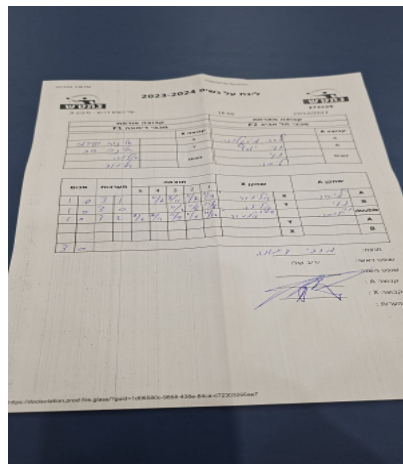

קבוצה אורחת			קבוצה מארחת		
מכבי דימונה F1			מכבי תל אביב F2		
מכבי דימונה F1		קבוצה X	מכבי תל אביב F2		קבוצה A
אלינור דוידוב	2221	X	Lisa Michajlova	9038	A
אלנה רוב	8099	Y	נוי יוסף	1098	B
אלנה רוב	8099	זוגות	נוי יוסף	1098	זוגות
אלינור דוידוב	2221		Lisa Michajlova	9038	

סכום	מערכות	תוצאה					שחקן X		שחקן A			
		5	4	3	2	1						
1	0	3	1		11/7	8/11	11/7	11/9	אלינור דוידוב	X	Lisa Michajlova	A
2	0	3	0			11/2	11/8	11/8	אלנה רוב	Y	נוי יוסף	B
3	0	3	2	11/6	7/11	11/9	11/6	10/12	א רוב/א דוידוב	Db	נ יוסף/L Michajlova	Db
									אלנה רוב	Y	Lisa Michajlova	A
									אלינור דוידוב	X	נוי יוסף	B
3	0											