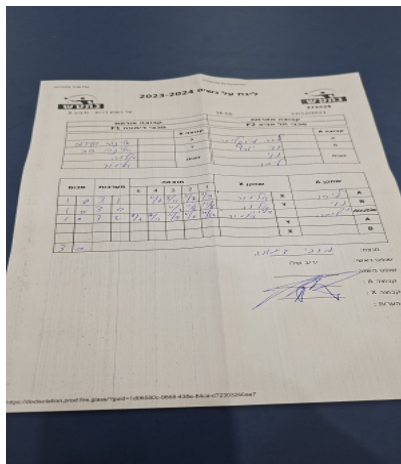

קבוצה אורחת			קבוצה מארחת		
מכבי דימונה F1			מכבי תל אביב F2		
מכבי דימונה F1		קבוצה X	מכבי תל אביב F2		קבוצה A
אלינור דוידוב	2221	X	Lisa Michajlova	9038	A
אלנה רוב	8099	Y	נוי יוסף	1098	B
אלנה רוב	8099	זוגות	נוי יוסף	1098	זוגות
אלינור דוידוב	2221		Lisa Michajlova	9038	

סכום	מערכות	תוצאה					שחקן X		שחקן A			
		5	4	3	2	1						
1	0	3	1		11/7	8/11	11/7	11/9	אלינור דוידוב	X	Lisa Michajlova	A
2	0	3	0			11/2	11/8	11/8	אלנה רוב	Y	נוי יוסף	B
3	0	3	2	11/6	7/11	11/9	11/6	10/12	א רוב/א דוידוב	Db	נ יוסף/L Michajlova	Db
									אלנה רוב	Y	Lisa Michajlova	A
									אלינור דוידוב	X	נוי יוסף	B
3	0											