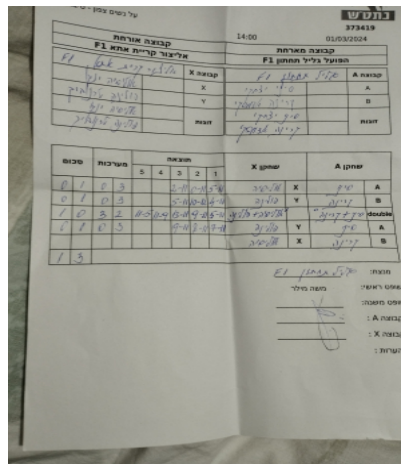

קבוצה אורחת			קבוצה מארחת		
אליצור קריית אתא F1			הפועל גליל תחתון F1		
אליצור קריית אתא F1		קבוצה X	הפועל גליל תחתון F1		קבוצה A
אולסיה יאנקו	1986	X	סיני יצחקי	1053	A
פולינה טרנוביך	4286	Y	קרינה אדמסקי	1043	B
אולסיה יאנקו	1986	זוגות	סיני יצחקי	1053	זוגות
פולינה טרנוביך	4286		קרינה אדמסקי	1043	

סכום	מערכות	תוצאה					שחקן X		שחקן A			
		5	4	3	2	1						
0	1	0	3			2/11	0/11	5/11	אולסיה יאנקו	X	סיני יצחקי	A
0	2	0	3			5/11	10/12	4/11	פולינה טרנוביך	Y	קרינה אדמסקי	B
1	2	3	2	11/5	11/9	13/11	9/11	5/11	א יאנקו/פ טרנוביך	Db	ס יצחקי/ק אדמסקי	Db
1	3	0	3			9/11	8/11	7/11	פולינה טרנוביך	Y	סיני יצחקי	A
									אולסיה יאנקו	X	קרינה אדמסקי	B
1	3											