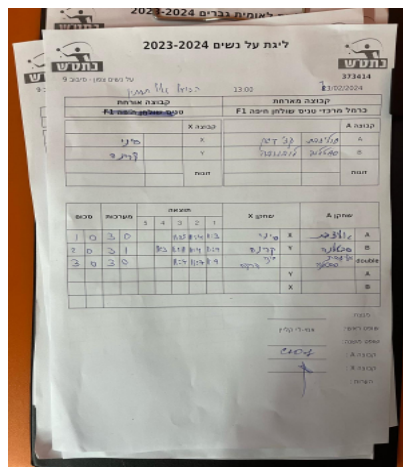

קבוצה אורחת			קבוצה מארחת		
כרמל מרכזי טניס שולחן חיפה F2			הפועל גליל תחתון F1		
הפועל גליל תחתון F1		קבוצה X	כרמל מרכזי טניס שולחן חיפה F2		קבוצה A
סיני יצחקי	1053	X	אליזבט קז'דאן	9129	A
קרינה אדמסקי	1043	Y	סבטלנה קרסנובייב	8636	B
סיני יצחקי	1053	זוגות	סבטלנה קרסנובייב	8636	זוגות
קרינה אדמסקי	1043		אליזבט קז'דאן	9129	

סכום	מערכות	תוצאה					שחקן X		שחקן A			
		5	4	3	2	1						
1	0	3	0			11/5	11/4	11/3	סיני יצחקי	X	אליזבט קז'דאן	A
2	0	3	1			11/3	5/11	11/4	11/9	Y	סבטלנה קרסנובייב	B
3	0	3	0			11/4	11/7	11/9	ס יצחקי/ק אדמסקי	Db	ס קרסנובייב/א קז'דאן	Db
									קרינה אדמסקי	Y	אליזבט קז'דאן	A
									סיני יצחקי	X	סבטלנה קרסנובייב	B
3	0											