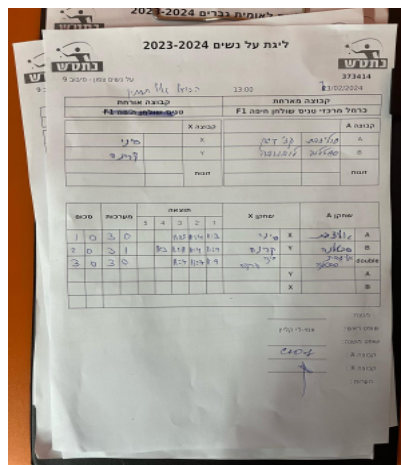

על נשים צפון - סיבוב 9

373416

19:00

13/02/2024

קבוצה אורחת			קבוצה מארחת		
כרמל מרכזי טניס שולחן חיפה F2			הפועל גליל תחתון F1		
הפועל גליל תחתון F1		קבוצה X	כרמל מרכזי טניס שולחן חיפה F2		קבוצה A
סיני יצחקי	1053	X	אליזבט קז'דאן	9129	A
קרינה אדמסקי	1043	Y	סבטלנה קרסנובייב	8636	B
סיני יצחקי	1053	זוגות	סבטלנה קרסנובייב	8636	זוגות
קרינה אדמסקי	1043		אליזבט קז'דאן	9129	

סכום	מערכות	תוצאה					שחקן X		שחקן A			
		5	4	3	2	1						
1	0	3	0			11/5	11/4	11/3	סיני יצחקי	X	אליזבט קז'דאן	A
2	0	3	1			11/3	5/11	11/4	11/9	Y	סבטלנה קרסנובייב	B
3	0	3	0			11/4	11/7	11/9	ס יצחקי/ק אדמסקי	Db	ס קרסנובייב/א קז'דאן	Db
									קרינה אדמסקי	Y	אליזבט קז'דאן	A
									סיני יצחקי	X	סבטלנה קרסנובייב	B
3	0											