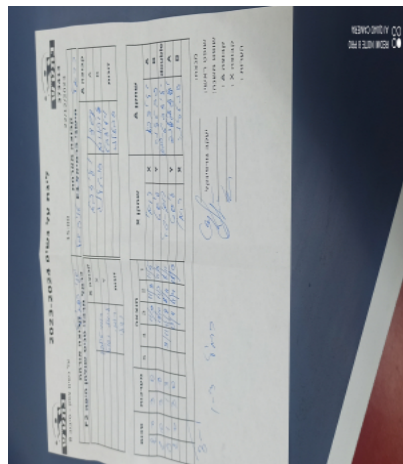

קבוצה אורחת			קבוצה מארחת		
כרמל מרכזי טניס שולחן חיפה F2			הישגי כרמיאל F1		
כרמל מרכזי טניס שולחן חיפה F2		קבוצה X	הישגי כרמיאל F1		קבוצה A
אליזבט קז'דאן	9129	X	רומי טילקין	2269	A
סבטלנה קרסנובייב	8636	Y	ליאל שוט	2944	B
סבטלנה קרסנובייב	8636	זוגות	שלי גלמן	1087	זוגות
אליזבט קז'דאן	9129		רומי טילקין	2269	

סכום	מערכות	תוצאה					שחקן X		שחקן A			
		5	4	3	2	1						
0	1	0	3			10/12	8/11	5/11	אליזבט קז'דאן	X	רומי טילקין	A
0	2	0	3			9/11	3/11	5/11	סבטלנה קרסנובייב	Y	ליאל שוט	B
1	2	3	1		11/9	8/11	11/8	11/8	סבטלנה קרסנובייב/א קז'דאן	Db	ש גלמן/ר טילקין	Db
1	3	0	3			11/13	4/11	13/15	סבטלנה קרסנובייב	Y	רומי טילקין	A
									אליזבט קז'דאן	X	ליאל שוט	B
1	3											