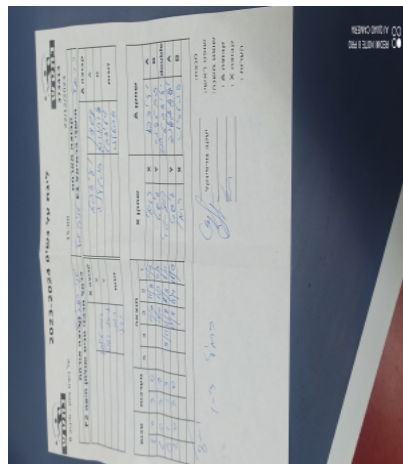

קבוצה אורחת			קבוצה מארחת		
כרמל מרכזי טניס שולחן חיפה F2			הישגי כרמיאל F1		
כרמל מרכזי טניס שולחן חיפה F2		קבוצה X	הישגי כרמיאל F1		קבוצה A
9129	X	רומי טילקין	2269	A	
8636	Y	ליאל שוט	2944	B	
סבטלנה קרסנובייב	8636	זוגות	שלי גלמן	1087	זוגות
אליזבט קז'דאן	9129		רומי טילקין	2269	

סכום	מערכות	תוצאה					שחקן X		שחקן A			
		5	4	3	2	1						
0	1	0	3			10/12	8/11	5/11	אליזבט קז'דאן	X	רומי טילקין	A
0	2	0	3			9/11	3/11	5/11	סבטלנה קרסנובייב	Y	ליאל שוט	B
1	2	3	1		11/9	8/11	11/8	11/8	סבטלנה קרסנובייב/א קז'דאן	Db	ש גלמן/ר טילקין	Db
1	3	0	3			11/13	4/11	13/15	סבטלנה קרסנובייב	Y	רומי טילקין	A
									אליזבט קז'דאן	X	ליאל שוט	B
<b>1</b>	<b>3</b>											