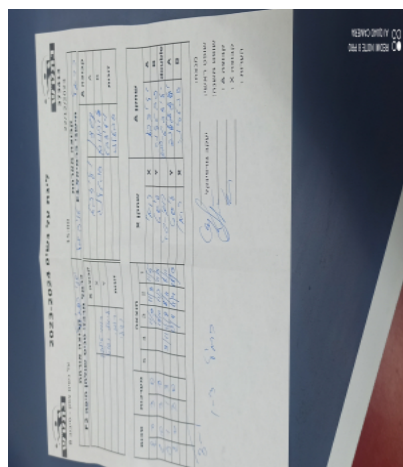

קבוצה אורחת			קבוצה מארחת		
כרמל מרכזי טניס שולחן חיפה F2			הישגי כרמיאל F1		
כרמל מרכזי טניס שולחן חיפה F2		קבוצה X	הישגי כרמיאל F1		קבוצה A
אליזבט קז'דאן	9129	X	רומי טילקין	2269	A
סבטלנה לובנובה	8636	Y	ליאל שוט	2944	B
סבטלנה לובנובה	8636	זוגות	שלי גלמן	1087	זוגות
אליזבט קז'דאן	9129		רומי טילקין	2269	

סכום	מערכות	תוצאה					שחקן X	שחקן A				
		5	4	3	2	1						
0	1	0	3			10/12	8/11	5/11	אליזבט קז'דאן	X	רומי טילקין	A
0	2	0	3			9/11	3/11	5/11	סבטלנה לובנובה	Y	ליאל שוט	B
1	2	3	1		11/9	8/11	11/8	11/8	ס לובנובה/א קז'דאן	Db	ש גלמן/ר טילקין	Db
1	3	0	3			11/13	4/11	13/15	סבטלנה לובנובה	Y	רומי טילקין	A
									אליזבט קז'דאן	X	ליאל שוט	B
<b>1</b>	<b>3</b>											