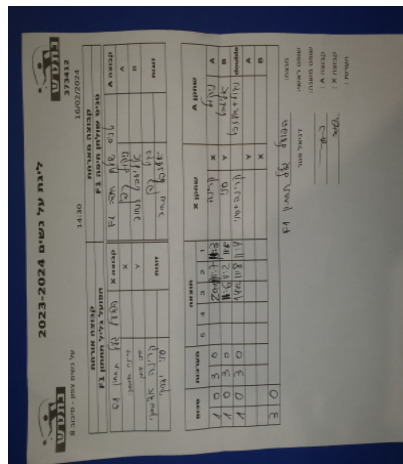

על נשים צפון - סיבוב 8

373412

14:30

16/02/2024

קבוצה אורחת			קבוצה מארחת		
הפועל גליל תחתון F1			טניס שולחן חיפה F1		
הפועל גליל תחתון F1		קבוצה X	טניס שולחן חיפה F1		קבוצה A
קרינה אדמסקי	1043	X	ניקול רפין	2146	A
סיני יצחקי	1053	Y	אליזבט ננחוב	2335	B
קרינה אדמסקי	1043	זוגות	ניקול רפין	2146	זוגות
סיני יצחקי	1053		אליזבט ננחוב	2335	

סכום	מערכות	תוצאה					שחקן X		שחקן A			
		5	4	3	2	1						
1	0	3	0			20/18	11/7	11/3	קרינה אדמסקי	X	ניקול רפין	A
2	0	3	0			11/6	11/2	11/5	סיני יצחקי	Y	אליזבט ננחוב	B
3	0	3	0			14/12	11/8	11/4	ק אדמסקי/ס יצחקי	Db	נ רפין/א ננחוב	Db
									סיני יצחקי	Y	ניקול רפין	A
									קרינה אדמסקי	X	אליזבט ננחוב	B
3	0											

מנצח: הפועל גליל תחתון F1
 שופט ראשי: דניאל פטר
 שופט משנה: _____
 קבוצה A: טניס שולחן חיפה F1
 קבוצה X: הפועל גליל תחתון F1
 הערות: