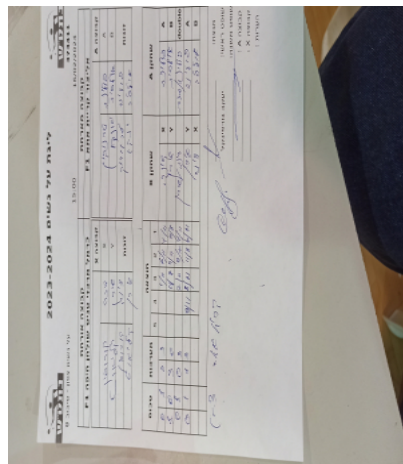

קבוצה אורחת			קבוצה מארחת		
כרמל מרכזי טניס שולחן חיפה F1			אליצור קריית אתא F1		
כרמל מרכזי טניס שולחן חיפה F1		קבוצה X	אליצור קריית אתא F1		קבוצה A
דינה קורובין	1091	X	פולינה טרנוביך	4286	A
שירן קליאוט	2673	Y	אולסיה יאנקו	1986	B
שירן קליאוט	2673	זוגות	אולסיה יאנקו	1986	זוגות
דינה קורובין	1091		פולינה טרנוביך	4286	

סכום	מערכות	תוצאה					שחקן X		שחקן A			
		5	4	3	2	1						
0	1	0	3			1/11	6/11	4/11	דינה קורובין	X	פולינה טרנוביך	A
1	1	3	0			11/7	11/4	11/8	שירן קליאוט	Y	אולסיה יאנקו	B
1	2	0	3			2/11	9/11	4/11	ש קליאוט/ד קורובין	Db	א יאנקו/פ טרנוביך	Db
1	3	1	3		9/11	8/11	11/8	6/11	שירן קליאוט	Y	פולינה טרנוביך	A
									דינה קורובין	X	אולסיה יאנקו	B
<b>1</b>	<b>3</b>											