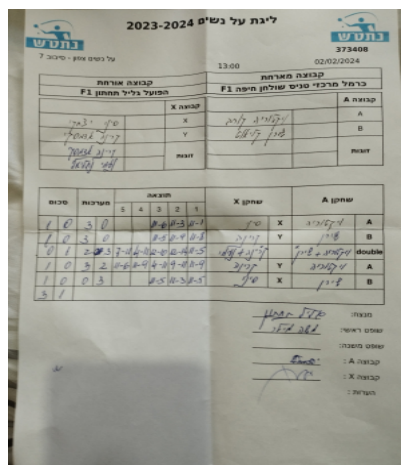

קבוצה אורחת			קבוצה מארחת		
הפועל גליל תחתון F1			כרמל מרכזי טניס שולחן חיפה F1		
הפועל גליל תחתון F1		קבוצה X	כרמל מרכזי טניס שולחן חיפה F1		קבוצה A
44444 44444	1053	X	ויקטוריה קורב	7747	A
4444444 4444444	1043	Y	שירן קליאוט	2673	B
נעמי יחליאל	1089	זוגות	ויקטוריה קורב	7747	זוגות
קרינה אדמסקי	1043		שירן קליאוט	2673	

סכום	מערכות	תוצאה					שחקן X		שחקן A			
		5	4	3	2	1						
1	0	3	0			11/6	11/3	11/1	סיני יצחקי	X	ויקטוריה קורב	A
2	0	3	0			11/5	11/9	11/8	קרינה אדמסקי	Y	שירן קליאוט	B
2	1	2	3	7/11	4/11	12/10	12/14	11/5	נ יחליאל/ק אדמסקי	Db	ו קורב/ש קליאוט	Db
3	1	3	2	11/6	11/9	4/11	9/11	11/9	קרינה אדמסקי	Y	ויקטוריה קורב	A
									סיני יצחקי	X	שירן קליאוט	B
3	1											