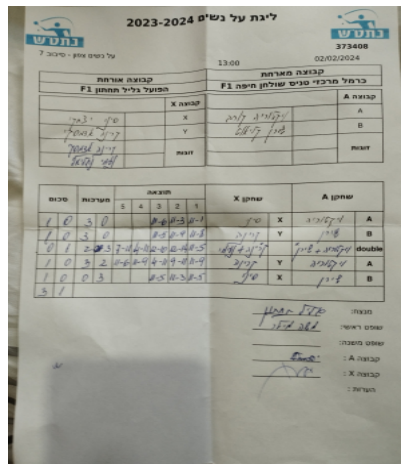

קבוצה אורחת			קבוצה מארחת		
הפועל גליל תחתון F1			כרמל מרכזי טניס שולחן חיפה F1		
הפועל גליל תחתון F1		קבוצה X	כרמל מרכזי טניס שולחן חיפה F1		קבוצה A
סיני יצחקי	1053	X	ויקטוריה קורב	7747	A
קרינה אדמסקי	1043	Y	שירן קליאוט	2673	B
נעמי יחליאל	1089	זוגות	ויקטוריה קורב	7747	זוגות
קרינה אדמסקי	1043		שירן קליאוט	2673	

סכום	מערכות	תוצאה					שחקן X		שחקן A			
		5	4	3	2	1						
1	0	3	0			11/6	11/3	11/1	סיני יצחקי	X	ויקטוריה קורב	A
2	0	3	0			11/5	11/9	11/8	קרינה אדמסקי	Y	שירן קליאוט	B
2	1	2	3	7/11	4/11	12/10	12/14	11/5	נ יחליאל/ק אדמסקי	Db	ו קורב/ש קליאוט	Db
3	1	3	2	11/6	11/9	4/11	9/11	11/9	קרינה אדמסקי	Y	ויקטוריה קורב	A
									סיני יצחקי	X	שירן קליאוט	B
3	1											