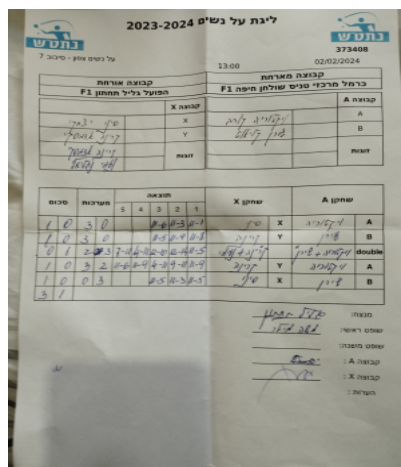

קבוצה אורחת			קבוצה מארחת		
הפועל גליל תחתון F1			כרמל מרכזי טניס שולחן חיפה F1		
הפועל גליל תחתון F1		קבוצה X	כרמל מרכזי טניס שולחן חיפה F1		קבוצה A
סיני יצחקי	1053	X	ויקטוריה קורב	7747	A
קרינה אדמסקי	1043	Y	שירן קליאוט	2673	B
נעמי יחליאל	1089	זוגות	ויקטוריה קורב	7747	זוגות
קרינה אדמסקי	1043		שירן קליאוט	2673	

סכום	מערכות	תוצאה					שחקן X		שחקן A			
		5	4	3	2	1						
1	0	3	0			11/6	11/3	11/1	סיני יצחקי	X	ויקטוריה קורב	A
2	0	3	0			11/5	11/9	11/8	קרינה אדמסקי	Y	שירן קליאוט	B
2	1	2	3	7/11	4/11	12/10	12/14	11/5	נ יחליאל/ק אדמסקי	Db	ו קורב/ש קליאוט	Db
3	1	3	2	11/6	11/9	4/11	9/11	11/9	קרינה אדמסקי	Y	ויקטוריה קורב	A
									סיני יצחקי	X	שירן קליאוט	B
3	1											