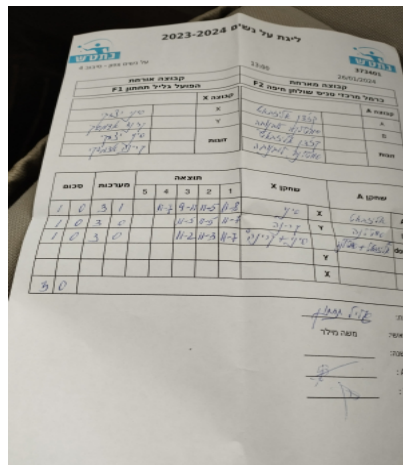

על נשים צפון - סיבוב 4

373401

13:00

26/01/2024

קבוצה אורחת			קבוצה מארחת		
הפועל גליל תחתון F1			כרמל מרכזי טניס שולחן חיפה F2		
הפועל גליל תחתון F1		קבוצה X	כרמל מרכזי טניס שולחן חיפה F2		קבוצה A
1053	X	אליזבט קז'דאן	9129	A	
1043	Y	סבטלנה קרסנובייב	8636	B	
1053	זוגות	אליזבט קז'דאן	9129	זוגות	
1043		קרונה אדמסקי	8636		סבטלנה קרסנובייב

סכום	מערכות	תוצאה					שחקן X		שחקן A			
		5	4	3	2	1						
1	0	3	1		11/7	9/11	11/5	11/8	סיני יצחקי	X	אליזבט קז'דאן	A
2	0	3	0			11/5	11/5	11/7	קרונה אדמסקי	Y	סבטלנה קרסנובייב	B
3	0	3	0			11/2	11/3	11/7	ס יצחקי/ק אדמסקי	Db	א קז'דאן/ס קרסנובייב	Db
									קרונה אדמסקי	Y	אליזבט קז'דאן	A
									סיני יצחקי	X	סבטלנה קרסנובייב	B
3	0											