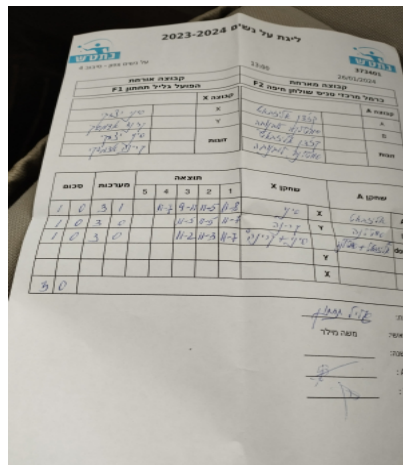

קבוצה אורחת			קבוצה מארחת		
הפועל גליל תחתון F1			כרמל מרכזי טניס שולחן חיפה F2		
הפועל גליל תחתון F1		קבוצה X	כרמל מרכזי טניס שולחן חיפה F2		קבוצה A
סיני יצחקי	1053	X	אליזבט קז'דאן	9129	A
קרינה אדמסקי	1043	Y	סבטלנה קרסנובייב	8636	B
סיני יצחקי	1053	זוגות	אליזבט קז'דאן	9129	זוגות
קרינה אדמסקי	1043		סבטלנה קרסנובייב	8636	

סכום	מערכות	תוצאה					שחקן X		שחקן A			
		5	4	3	2	1						
1	0	3	1		11/7	9/11	11/5	11/8	סיני יצחקי	X	אליזבט קז'דאן	A
2	0	3	0			11/5	11/5	11/7	קרינה אדמסקי	Y	סבטלנה קרסנובייב	B
3	0	3	0			11/2	11/3	11/7	ס יצחקי/ק אדמסקי	Db	א קז'דאן/ס קרסנובייב	Db
									קרינה אדמסקי	Y	אליזבט קז'דאן	A
									סיני יצחקי	X	סבטלנה קרסנובייב	B
3	0											