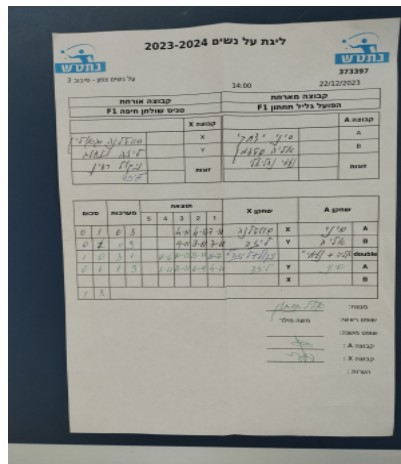

על נשים צפון - סיבוב 3

373397

14:00

22/12/2023

קבוצה אורחת			קבוצה מארחת		
טניס שולחן חיפה F1			הפועל גליל תחתון F1		
טניס שולחן חיפה F1		קבוצה X	הפועל גליל תחתון F1		קבוצה A
סבטלנה גגולין	7149	X	סיני יצחקי	1053	A
אליזבט ננחוב	2335	Y	אליה סטפמן	5092	B
ניקול רפין	2146	זוגות	אליה סטפמן	5092	זוגות
אליזבט ננחוב	2335		נעמי יחליאל	1089	

סכום	מערכות	תוצאה					שחקן X		שחקן A			
		5	4	3	2	1						
0	1	0	3			4/11	4/11	7/11	סבטלנה גגולין	X	סיני יצחקי	A
0	2	0	3			9/11	8/11	7/11	אליזבט ננחוב	Y	אליה סטפמן	B
1	2	3	1		11/6	10/12	13/11	11/6	נ רפין/א ננחוב	Db	א סטפמן/נ יחליאל	Db
1	3	1	3		1/11	8/11	11/9	4/11	אליזבט ננחוב	Y	סיני יצחקי	A
									סבטלנה גגולין	X	אליה סטפמן	B
1	3											