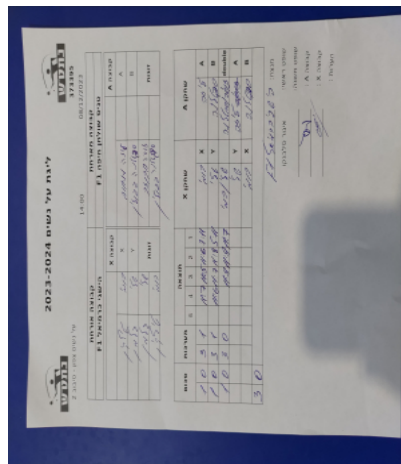

קבוצה אורחת			קבוצה מארחת		
הישגי כרמיאל F1			טניס שולחן חיפה F1		
הישגי כרמיאל F1		קבוצה X	טניס שולחן חיפה F1		קבוצה A
44444444 4444	2269	X	אליזבט ננחוב	2335	A
44444 4444	1087	Y	סבטלנה גגולין	7149	B
שלי גלמן	1087	זוגות	זויה ברוזר	7695	זוגות
רומי טילקין	2269		סבטלנה גגולין	7149	

סכום	מערכות	תוצאה					שחקן X		שחקן A			
		5	4	3	2	1						
1	0	3	1		11/7	11/5	11/6	7/11	רומי טילקין	X	אליזבט ננחוב	A
2	0	3	1		11/6	11/7	11/8	5/11	שלי גלמן	Y	סבטלנה גגולין	B
3	0	3	0			11/9	11/9	11/7	ש גלמן/ר טילקין	Db	ז ברוזר/ס גגולין	Db
									שלי גלמן	Y	אליזבט ננחוב	A
									רומי טילקין	X	סבטלנה גגולין	B
3	0											