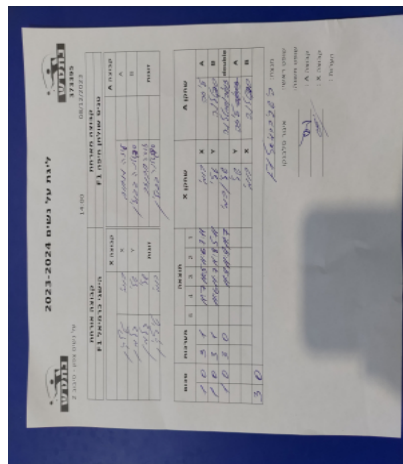

קבוצה אורחת			קבוצה מארחת		
הישגי כרמיאל F1			טניס שולחן חיפה F1		
הישגי כרמיאל F1		קבוצה X	טניס שולחן חיפה F1		קבוצה A
רומי טילקין	2269	X	אליזבט ננחוב	2335	A
שלי גלמן	1087	Y	סבטלנה גגולין	7149	B
שלי גלמן	1087	זוגות	זויה ברוזר	7695	זוגות
רומי טילקין	2269		סבטלנה גגולין	7149	

סכום	מערכות	תוצאה					שחקן X		שחקן A			
		5	4	3	2	1						
1	0	3	1		11/7	11/5	11/6	7/11	רומי טילקין	X	אליזבט ננחוב	A
2	0	3	1		11/6	11/7	11/8	5/11	שלי גלמן	Y	סבטלנה גגולין	B
3	0	3	0			11/9	11/9	11/7	ש גלמן/ר טילקין	Db	ז ברוזר/ס גגולין	Db
									שלי גלמן	Y	אליזבט ננחוב	A
									רומי טילקין	X	סבטלנה גגולין	B
3	0											