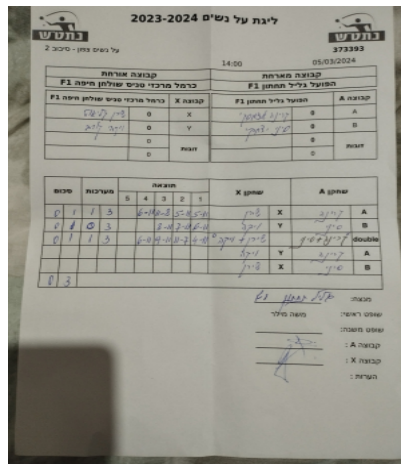

קבוצה אורחת				קבוצה מארחת			
כרמל מרכזי טניס שולחן חיפה F1				הפועל גליל תחתון F1			
F1		קבוצה X		הפועל גליל תחתון F1		קבוצה A	
שירן קליאוט	2673	X		קרונה אדמסקי	1043	A	
ויקטוריה קורב	7747	Y		סיני יצחקי	1053	B	
שירן קליאוט	2673	זוגות		קרונה אדמסקי	1043	זוגות	
ויקטוריה קורב	7747			סיני יצחקי	1053		

סכום	מערכות	תוצאה					שחקן X		שחקן A			
		5	4	3	2	1						
0	1	1	3		6/11	11/8	5/11	5/11	שירן קליאוט	X	קרונה אדמסקי	A
0	2	0	3			8/11	7/11	6/11	ויקטוריה קורב	Y	סיני יצחקי	B
0	3	1	3		6/11	9/11	11/7	4/11	ש קליאוט/ו קורב	Db	ק אדמסקי/ס יצחקי	Db
									ויקטוריה קורב	Y	קרונה אדמסקי	A
									שירן קליאוט	X	סיני יצחקי	B
0	3											