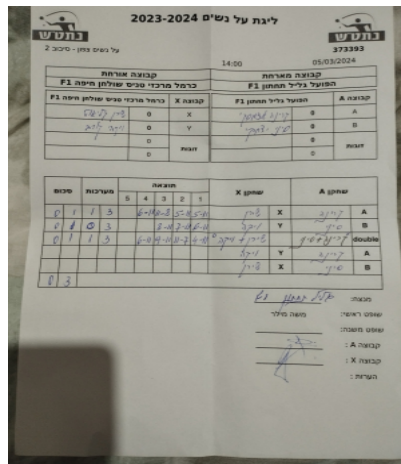

קבוצה אורחת				קבוצה מארחת			
כרמל מרכזי טניס שולחן חיפה F1				הפועל גליל תחתון F1			
F1		קבוצה X		הפועל גליל תחתון F1		קבוצה A	
שירן קליאוט	2673	X		קרינה אדמסקי	1043	A	
ויקטוריה קורב	7747	Y		סיני יצחקי	1053	B	
שירן קליאוט	2673	זוגות		קרינה אדמסקי	1043	זוגות	
ויקטוריה קורב	7747			סיני יצחקי	1053		

סכום	מערכות	תוצאה					שחקן X		שחקן A			
		5	4	3	2	1						
0	1	1	3		6/11	11/8	5/11	5/11	שירן קליאוט	X	קרינה אדמסקי	A
0	2	0	3			8/11	7/11	6/11	ויקטוריה קורב	Y	סיני יצחקי	B
0	3	1	3		6/11	9/11	11/7	4/11	ש קליאוט/ו קורב	Db	ק אדמסקי/ס יצחקי	Db
									ויקטוריה קורב	Y	קרינה אדמסקי	A
									שירן קליאוט	X	סיני יצחקי	B
0	3											