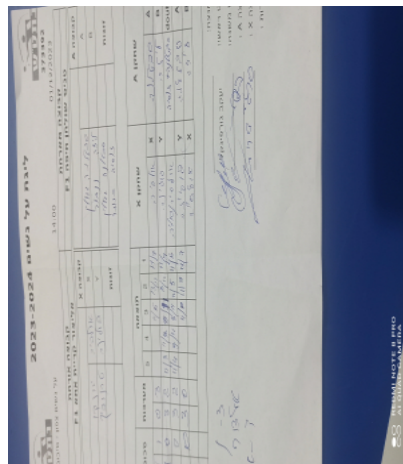

על נשים צפון - סיבוב 1

373392

14:00

01/12/2023

קבוצה אורחת			קבוצה מארחת		
אליצור קריית אתא F1			טניס שולחן חיפה F1		
אליצור קריית אתא F1		קבוצה X	טניס שולחן חיפה F1		קבוצה A
אולסיה יאנקו	1986	X	סבטלנה גגולין	7149	A
פולינה טרנוביך	4286	Y	אליזבט ננחוב	2335	B
פולינה טרנוביך	4286	זוגות	זויה ברוזר	7695	זוגות
אולסיה יאנקו	1986		סבטלנה גגולין	7149	

סכום	מערות	תוצאה					שחקן X		שחקן A			
		5	4	3	2	1						
0	1	0	3			5/11	11/13	7/11	אולסיה יאנקו	X	סבטלנה גגולין	A
1	1	3	2	11/3	8/11	11/9	11/8	7/11	פולינה טרנוביך	Y	אליזבט ננחוב	B
2	1	3	2	11/4	9/11	8/11	11/5	11/6	פ טרנוביך/א יאנקו	Db	ז ברוזר/ס גגולין	Db
3	1	3	0			11/7	11/9	11/8	פולינה טרנוביך	Y	סבטלנה גגולין	A
									אולסיה יאנקו	X	אליזבט ננחוב	B
3	1											

מנצח: אליצור קריית אתא F1  
 שופט ראשי: יעקב גורפינקל  
 שופט משנה: \_\_\_\_\_  
 קבוצה A : טניס שולחן חיפה F1  
 קבוצה X : אליצור קריית אתא F1  
 הערות :