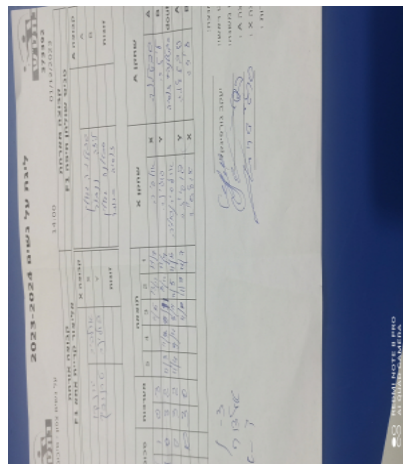

על נשים צפון - סיבוב 1

373392

14:00

01/12/2023

קבוצה אורחת			קבוצה מארחת		
אליצור קריית אתא F1			טניס שולחן חיפה F1		
אליצור קריית אתא F1		קבוצה X	טניס שולחן חיפה F1		קבוצה A
אולסיה יאנקו	1986	X	סבטלנה גגולין	7149	A
פולינה טרנוביך	4286	Y	אליזבט ננחוב	2335	B
פולינה טרנוביך	4286	זוגות	זויה ברוזר	7695	זוגות
אולסיה יאנקו	1986		סבטלנה גגולין	7149	

סכום	מערות	תוצאה					שחקן X	שחקן A				
		5	4	3	2	1						
0	1	0	3			5/11	11/13	7/11	אולסיה יאנקו	X	סבטלנה גגולין	A
1	1	3	2	11/3	8/11	11/9	11/8	7/11	פולינה טרנוביך	Y	אליזבט ננחוב	B
2	1	3	2	11/4	9/11	8/11	11/5	11/6	פ. טרנוביך/א יאנקו	Db	ז. ברוזר/ס גגולין	Db
3	1	3	0			11/7	11/9	11/8	פולינה טרנוביך	Y	סבטלנה גגולין	A
									אולסיה יאנקו	X	אליזבט ננחוב	B
3	1											

מנצח: אליצור קריית אתא F1  
 שופט ראשי: יעקב גורפינקל  
 שופט משנה: \_\_\_\_\_  
 קבוצה A: טניס שולחן חיפה F1  
 קבוצה X: אליצור קריית אתא F1  
 הערות: