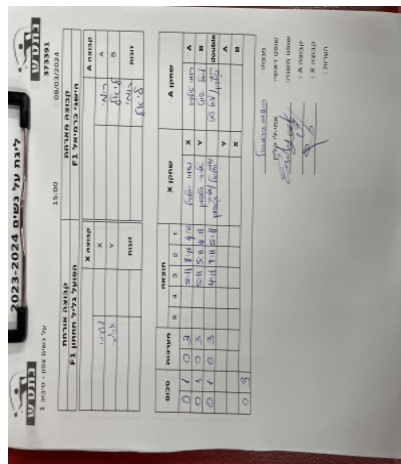

על נשים צפון - סיבוב 1

373391

14:00

08/03/2024

קבוצה אורחת			קבוצה מארחת		
הפועל גליל תחתון F1			הישגי כרמיאל F1		
הפועל גליל תחתון F1		קבוצה X	הישגי כרמיאל F1		קבוצה A
נעמי יחליאל	1089	X	רומי טילקין	2269	A
אליה סטפמן	5092	Y	ליאל שוט	2944	B
נעמי יחליאל	1089	זוגות	רומי טילקין	2269	זוגות
אליה סטפמן	5092		ליאל שוט	2944	

סכום	מערכות	תוצאה					שחקן X		שחקן A			
		5	4	3	2	1						
0	1	0	3			5/11	8/11	4/11	נעמי יחליאל	X	רומי טילקין	A
0	2	0	3			5/11	5/11	4/11	אליה סטפמן	Y	ליאל שוט	B
0	3	0	3			4/11	7/11	5/11	נ יחליאל/א סטפמן	Db	ר טילקין/ל שוט	Db
									אליה סטפמן	Y	רומי טילקין	A
									נעמי יחליאל	X	ליאל שוט	B
0	3											