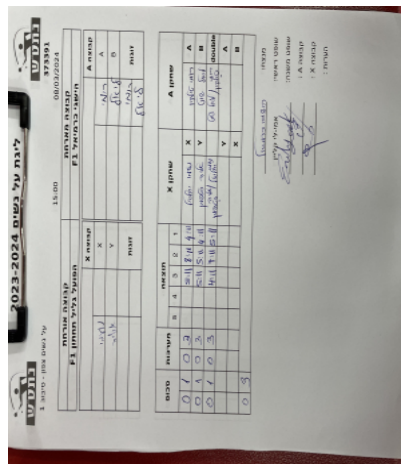

על נשים צפון - סיבוב 1

373391

14:00

08/03/2024

קבוצה אורחת			קבוצה מארחת		
הפועל גליל תחתון F1			הישגי כרמיאל F1		
הפועל גליל תחתון F1		קבוצה X	הישגי כרמיאל F1		קבוצה A
44444444	1089	X	רומי טילקין	2269	A
44444444	5092	Y	ליאל שוט	2944	B
נעמי יחליאל	1089	זוגות	רומי טילקין	2269	זוגות
אליה סטפמן	5092		ליאל שוט	2944	

סכום	מערכות	תוצאה					שחקן X		שחקן A			
		5	4	3	2	1						
0	1	0	3			5/11	8/11	4/11	נעמי יחליאל	X	רומי טילקין	A
0	2	0	3			5/11	5/11	4/11	אליה סטפמן	Y	ליאל שוט	B
0	3	0	3			4/11	7/11	5/11	נ יחליאל/א סטפמן	Db	ר טילקין/ל שוט	Db
									אליה סטפמן	Y	רומי טילקין	A
									נעמי יחליאל	X	ליאל שוט	B
0	3											