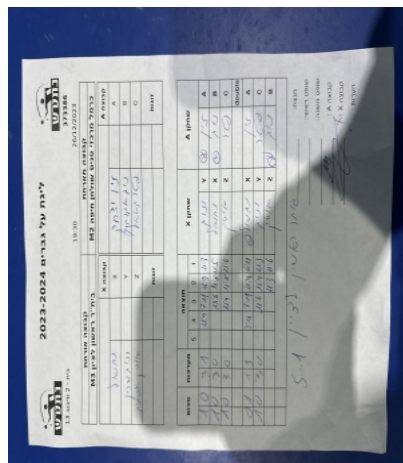

קבוצה אורחת			קבוצה מארחת		
בית"ר ראשון לציון M3			כרמל מרכזי טניס שולחן חיפה M2		
בית"ר ראשון לציון M3		קבוצה X	כרמל מרכזי טניס שולחן חיפה M2		קבוצה A
נתנאל אברמוב	3181	X	זיו יצחק	682	A
יניב שרון	882	Y	ניב אברהם	5595	B
איסק אברמוב	874	Z	דניאל פטר	833	C
	0	זוגות		0	זוגות
	0			0	

סכום	מערכות	תוצאה					שחקן X		שחקן A			
		5	4	3	2	1						
1	0	3	1		11/9	7/11	11/9	11/8	יניב שרון	Y	זיו יצחק	A
2	0	3	0			11/6	11/2	11/5	נתנאל אברמוב	X	ניב אברהם	B
3	0	3	0			11/4	11/2	11/6	איסק אברמוב	Z	דניאל פטר	C
									/	Db	/	Db
3	1	1	3		3/11	7/11	11/4	6/11	נתנאל אברמוב	X	זיו יצחק	A
4	1	3	0			11/6	11/4	11/3	יניב שרון	Y	דניאל פטר	C
5	1	3	0			11/5	11/3	11/6	איסק אברמוב	Z	ניב אברהם	B
5	1											

- מנצח: בית"ר ראשון לציון M3
- שופט ראשי: _____
- שופט משנה: _____
- קבוצה A: כרמל מרכזי טניס שולחן חיפה M2
- קבוצה X: בית"ר ראשון לציון M3
- הערות: _____