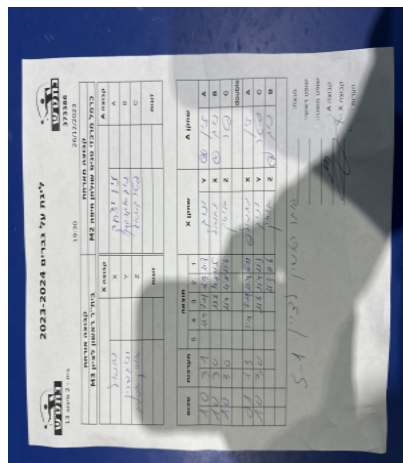

קבוצה אורחת			קבוצה מארחת		
בית"ר ראשון לציון M3			כרמל מרכזי טניס שולחן חיפה M2		
בית"ר ראשון לציון M3		קבוצה X	כרמל מרכזי טניס שולחן חיפה M2		קבוצה A
נתנאל אברמוב	3181	X	זיו יצחק	682	A
יניב שרון	882	Y	ניב אברהם	5595	B
איסק אברמוב	874	Z	דניאל פטר	833	C
	0	זוגות		0	זוגות
	0			0	

סכום	מערכות	תוצאה					שחקן X		שחקן A			
		5	4	3	2	1						
1	0	3	1		11/9	7/11	11/9	11/8	יניב שרון	Y	זיו יצחק	A
2	0	3	0			11/6	11/2	11/5	נתנאל אברמוב	X	ניב אברהם	B
3	0	3	0			11/4	11/2	11/6	איסק אברמוב	Z	דניאל פטר	C
									/	Db	/	Db
3	1	1	3		3/11	7/11	11/4	6/11	נתנאל אברמוב	X	זיו יצחק	A
4	1	3	0			11/6	11/4	11/3	יניב שרון	Y	דניאל פטר	C
5	1	3	0			11/5	11/3	11/6	איסק אברמוב	Z	ניב אברהם	B
5	1											

מנצח: בית"ר ראשון לציון M3
 שופט ראשי: _____
 שופט משנה: _____
 קבוצה A: כרמל מרכזי טניס שולחן חיפה M2
 קבוצה X: בית"ר ראשון לציון M3
 הערות: _____