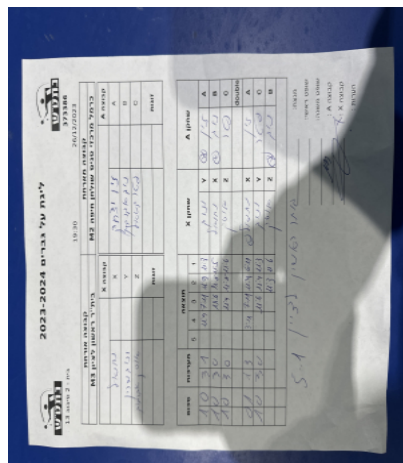

קבוצה אורחת			קבוצה מארחת		
בית"ר ראשון לציון M1			כרמל מרכזי טניס שולחן חיפה M2		
בית"ר ראשון לציון M1		קבוצה X	כרמל מרכזי טניס שולחן חיפה M2		קבוצה A
44444444	3181	X	זיו יצחק	682	A
44444444	882	Y	ניב אברהם	5595	B
44444444	874	Z	דניאל פטר	833	C
	0	זוגות		0	זוגות
	0			0	

סכום	מערכות	תוצאה					שחקן X		שחקן A			
		5	4	3	2	1						
1	0	3	1		11/9	7/11	11/9	11/8	יניב שרון	Y	זיו יצחק	A
2	0	3	0			11/6	11/2	11/5	נתנאל אברמוב	X	ניב אברהם	B
3	0	3	0			11/4	11/2	11/6	איסק אברמוב	Z	דניאל פטר	C
									/	A	/	A
3	1	1	3		3/11	7/11	11/4	6/11	נתנאל אברמוב	Y	זיו יצחק	C
4	1	3	0			11/6	11/4	11/3	יניב שרון	Z	דניאל פטר	B
5	1	3	0			11/5	11/3	11/6	איסק אברמוב		ניב אברהם	double
5	1											

מנצח: בית"ר ראשון לציון M1
 שופט ראשי: _____
 שופט משנה: _____
 קבוצה A: כרמל מרכזי טניס שולחן חיפה M2
 קבוצה X: בית"ר ראשון לציון M1
 הערות: _____