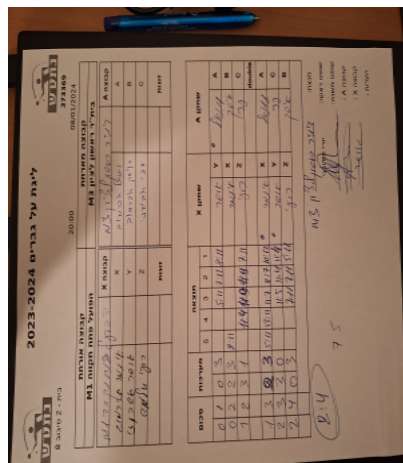

| קבוצה אורחת        |      |         | קבוצה מארחת          |      |         |
|--------------------|------|---------|----------------------|------|---------|
| הפועל פתח תקווה M1 |      |         | בית"ר ראשון לציון M3 |      |         |
| הפועל פתח תקווה M1 |      | קבוצה X | בית"ר ראשון לציון M3 |      | קבוצה A |
| איתמר אברמוב       | 801  | X       | נתנאל אברמוב         | 3181 | A       |
| אושר אשכנזי        | 820  | Y       | איסק אברמוב          | 874  | B       |
| רועי חלמיש         | 4650 | Z       | עדי אביאני           | 2920 | C       |
|                    | 0    | זוגות   |                      | 0    | זוגות   |
|                    | 0    |         |                      | 0    |         |

| סכום | מערכות | תוצאה |   |      |       |      | שחקן X |       | שחקן A       |    |              |    |
|------|--------|-------|---|------|-------|------|--------|-------|--------------|----|--------------|----|
|      |        | 5     | 4 | 3    | 2     | 1    |        |       |              |    |              |    |
| 0    | 1      | 0     | 3 |      |       | 5/11 | 7/11   | 8/11  | אושר אשכנזי  | Y  | נתנאל אברמוב | A  |
| 0    | 2      | 2     | 3 | 8/11 | 9/11  | 11/9 | 9/11   | 11/9  | איתמר אברמוב | X  | איסק אברמוב  | B  |
| 1    | 2      | 3     | 1 |      | 11/4  | 11/9 | 11/9   | 7/11  | רועי חלמיש   | Z  | עדי אביאני   | C  |
|      |        |       |   |      |       |      |        |       | /            | Db | /            | Db |
| 1    | 3      | 2     | 3 | 5/11 | 13/11 | 7/11 | 11/7   | 10/12 | איתמר אברמוב | X  | נתנאל אברמוב | A  |
| 2    | 3      | 3     | 0 |      |       | 11/5 | 11/4   | 11/4  | אושר אשכנזי  | Y  | עדי אביאני   | C  |
| 2    | 4      | 0     | 3 |      |       | 7/11 | 6/11   | 7/11  | רועי חלמיש   | Z  | איסק אברמוב  | B  |
| 2    | 4      |       |   |      |       |      |        |       |              |    |              |    |